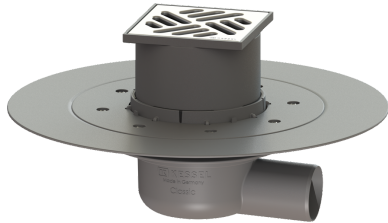

## Lijmflens voor badafvoer Classic DN 50, horizontaal, Sleufrooster, K3

### Voordelen

- Stanklotheogte: 50 mm
- Afdichting bevestigd aan het basiselement
- Systeem 100 - modulaire opbouw

### Beschrijving

De badafvoer Classic is geschikt voor vloerafwatering binnen. De afvoer van ABS is uitgerust met een telescopisch in hoogte verstelbaar opzetstuk van kunststof, een uitneembaar stankslot en een stevig monteerbare afdichting. Inclusief lijmflens en tegenflens voor het inklemmen van pvc-folie (dampwerende lagen) of alternatieve afdichtingen (aanvullend gewapend weefsel vereist).

#### Afmetingen

In hoogte verstelbaar:	20 - 60 mm
Netto gewicht:	0,83 kg
Bruto gewicht:	1,07 kg
Uitsparingsmaat breedte:	350 mm
Uitsparingsmaat lengte:	350 mm
Soort hoogteverstelling:	telescopisch opzetstuk