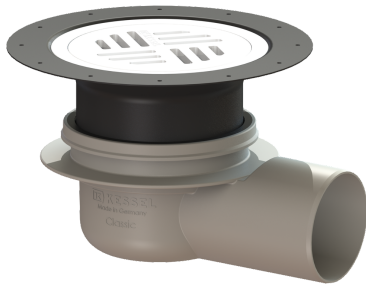

Badafvoer Classic DN 70, horizontaal, Sleufrooster, K3

Artikel informatie

Artikel nr.: 40170.30
GTIN: 4026092028889
Korting groep: 10

Voordelen

- Stanklotheogte: 50 mm
- Afdichting bevestigd aan het basiselement
- Systeem 100 - modulaire opbouw

Beschrijving

De badafvoer Classic is geschikt voor vloerafwatering binnen. De afvoer van ABS is uitgerust met een telescopisch in hoogte verstelbaar opzetstuk van kunststof, een uitneembaar stankslot en een stevig monteerbare afdichting.

Uitvoering

Waterslotheogte: 50 mm
Afvoercapaciteit (l/s) bij 20 mmwk: 0,8

Algemene karakteristieken

Nominale wijidte (DN): 70
ATEX: nee
Stankslot: inclusief

Afmetingen

In hoogte verstelbaar: 25 - 65 mm
Netto gewicht: 0,31 kg
Bruto gewicht: 0,57 kg
Diameter: 120 mm
Soort hoogteverstelling: telescopisch opzetstuk
Lengte: 220 mm
Breedte: 180 mm
Hoogte: 90 mm
Lengte verpakking: 210 mm
Breedte verpakking: 200 mm
Hoogte verpakking: 170 mm

Reservoir/basiselement

Aantal afvoeren: 1
Materiaal afvoerelement: ABS
Uitvoering aansluiting: zijwaarts

Afdekkingskarakteristieken

Soort afdekking:

Sleufrooster rond

Afdekkingsmateriaal:

Kunststof

Afdekking kleur: