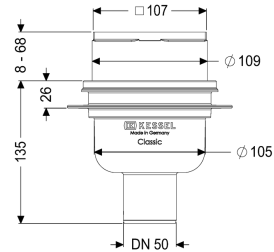

Badafvoer Classic DN 50, verticaal, Sleufrooster, K3

Artikel informatie

Artikel nr.: 40250.20
 GTIN: 4026092028513
 Korting groep: 10

Voordelen

- Stanklotheogte: 50 mm
- Afdichting bevestigd aan het basiselement
- Systeem 100 - modulaire opbouw

Uitvoering

Waterslotheogte: 50 mm
 Afvoercapaciteit (l/s) bij 20 mmwk: 0,8

Algemene karakteristieken

Norm: EN 1253-1
 Nominale breedte (DN): 50
 Uitwendige diameter (DA): 50 mm
 ATEX: nee
 Stankslot: inclusief

Afmetingen

In hoogte verstelbaar: 25 - 90 mm
 Netto gewicht: 0,42 kg
 Bruto gewicht: 0,46 kg
 Uitsparingsmaat breedte: 180 mm
 Uitsparingsmaat lengte: 220 mm
 Soort hoogteverstelling: telescopisch opzetstuk
 Lengte: 185 mm
 Breedte: 185 mm
 Lengte verpakking: 145 mm

| | |
|----------------------------|-----------------|
| Breedte verpakking: | 145 mm |
| Hoogte verpakking: | 180 mm |
| Reservoir/basiselement | |
| Aantal afvoeren: | 1 |
| Materiaal afvoerelement: | ABS |
| Uitvoering aansluiting: | verticaal |
| Afdekkingskarakteristieken | |
| Soort afdekking: | Sleufrooster |
| Afdekkingsmateriaal: | rvs 14301 |
| Afdekking kleur: | zilver |
| Breedte Afdekking: | 100 mm |
| Lengte Afdekking: | 100 mm |
| Oppervlak: | Gepolijst rvs |
| Framemateriaal: | ABS |
| Vergrendeling: | ingelegd |
| Belastingsklasse: | K 3 (EN 1253-1) |
| Framebreedte: | 107 mm |
| Framelengte: | 107 mm |
| Form opzetstuk: | hoekig |
| Materiaal opzetstuk: | ABS |