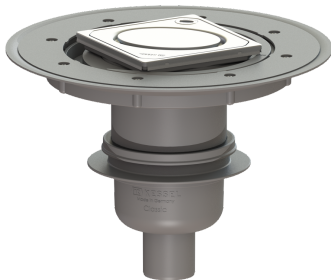

Badafvoer Classic Variofix DN 50, vert., Sleufrooster, K3

Artikel informatie

Artikel nr.: 40250.50
GTIN: 4026092028599
Korting groep: 10

Voordelen

- Stanklotheogte: 50 mm
- Afdichting bevestigd aan het basiselement
- In de breedte verstelbaare afdekking

Beschrijving

De badafvoer Classic is geschikt voor vloerafwatering binnen. De afvoer van ABS is uitgerust met een telescopisch in hoogte verstelbaar opzetstuk van kunststof, een uitneembaar stankslot en een stevig monteerbare afdichting. Inclusief dunbedopzetstuk voor een alternatieve afdichting.

Algemene karakteristieken

Norm:	EN 1253-1
Nominale wijdte (DN):	50
Uitwendige diameter (DA):	50 mm
ATEX:	nee
Stankslot:	inclusief

Afmetingen

In hoogte verstelbaar:	45 - 110 mm
Netto gewicht:	1,28 kg
Bruto gewicht:	1,51 kg
Uitsparingsmaat breedte:	180 mm
Uitsparingsmaat lengte:	220 mm
Soort hoogteverstelling:	telescopisch opzetstuk
Lengte:	312 mm
Breedte:	312 mm
Lengte verpakking:	393 mm
Breedte verpakking:	193 mm

Hoogte verpakking:	314 mm
Reservoir/basiselement	
Aantal afvoeren:	1
Materiaal afvoerelement:	ABS
Uitvoering aansluiting:	verticaal
Afdekkingskarakteristieken	
Soort afdekking:	Sleufrooster
Afdekkingsmateriaal:	rvs 14301
Afdekking kleur:	zilver
Breedte Afdekking:	95 mm
Lengte Afdekking:	95 mm
Oppervlak:	Gepolijst rvs
Framemateriaal:	ABS
Vergrendeling:	ingelegd
Belastingsklasse:	K 3 (EN 1253-1)
Framebreedte:	132 mm
Framelengte:	132 mm
Form opzetstuk:	hoekig
Materiaal opzetstuk:	ABS