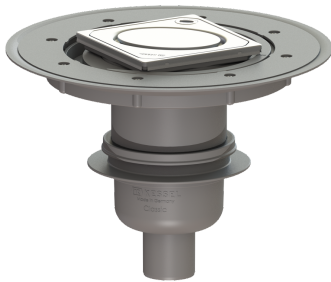

## Badafvoer Classic Variofix DN 50, vert., Designrooster Oval, L 15

### Voordelen

- Stanklotheogte: 50 mm
- Afdichting bevestigd aan het basiselement
- In de breedte verstelbaare afdekking

### Beschrijving

De badafvoer Classic is geschikt voor vloerafwatering binnen. De afvoer van ABS is uitgerust met een telescopisch in hoogte verstelbaar opzetstuk van kunststof, een uitneembaar stankslot en een stevig monteerbare afdichting. Inclusief dunbedopzetstuk voor een alternatieve afdichting.

Hoogte verpakking:	450 mm
Reservoir/basiselement	
Aantal afvoeren:	1
Materiaal afvoerelement:	ABS
Uitvoering aansluiting:	verticaal
Afdekkingskarakteristieken	
Soort afdekking:	Designrooster
Afdekkingsmateriaal:	rvs 14301
Afdekking kleur:	zilver
Breedte Afdekking:	120 mm
Lengte Afdekking:	120 mm
Framemateriaal:	rvs 14301
Vergrendeling:	Lock & Lift
Belastingsklasse:	L 15 (EN 1253-1)
Roosterdesign:	Oval
Framebreedte:	132 mm
Framelengte:	132 mm
Materiaal opzetstuk:	ABS