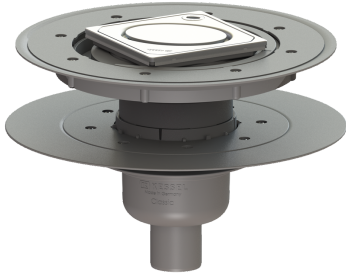

## Badafvoer Classic Variofix Lijmfl., DN 50, vert., Sleufrooster, K3

### Voordelen

- Stanklotheogte: 50 mm
- Afdichting bevestigd aan het basiselement
- In de breedte verstelbare afdekking

### Beschrijving

De badafvoer Classic is geschikt voor vloerafwatering binnen. De afvoer van ABS is uitgerust met een telescopisch in hoogte verstelbaar opzetstuk van kunststof, een uitneembaar stankslot en een stevig monteerbare afdichting. Inclusief dunbedopzetstuk voor een alternatieve afdichting.

Lengte verpakking: 400 mm  
Breedte verpakking: 300 mm  
Hoogte verpakking: 400 mm

Reservoir/basiselement  
Aantal afvoeren: 1  
Materiaal afvoerelement: ABS  
Uitvoering aansluiting: verticaal