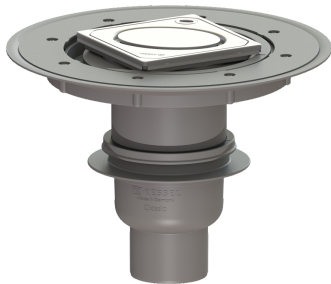

Badafvoer Classic Variofix DN 70, vert., Designrooster Oval, L 15

Artikel informatie

Artikel nr.: 40270.54
GTIN: 4026092034002
Korting groep: 10

Voordelen

- Stanklotheogte: 50 mm
- Afdichting bevestigd aan het basiselement
- In de breedte verstelbare afdekking

Beschrijving

De badafvoer Classic is geschikt voor vloerafwatering binnen. De afvoer van ABS is uitgerust met een telescopisch in hoogte verstelbaar opzetstuk van kunststof, een uitneembaar stankslot en een stevig monteerbare afdichting. Inclusief dunbedopzetstuk voor een alternatieve afdichting.

Algemene karakteristieken

Norm:	EN 1253-1
Nominale wijdte (DN):	70
Uitwendige diameter (DA):	75 mm
ATEX:	nee
Stankslot:	inclusief

Afmetingen

In hoogte verstelbaar:	45 - 110 mm
Netto gewicht:	1,79 kg
Bruto gewicht:	2,07 kg
Uitsparingsmaat breedte:	180 mm
Uitsparingsmaat lengte:	220 mm
Soort hoogteverstelling:	telescopisch opzetstuk
Lengte:	312 mm
Breedte:	312 mm
Lengte verpakking:	390 mm
Breedte verpakking:	190 mm

Hoogte verpakking:	450 mm
Reservoir/basiselement	
Aantal afvoeren:	1
Materiaal afvoerelement:	ABS
Uitvoering aansluiting:	verticaal
Afdekkingskarakteristieken	
Soort afdekking:	Designrooster
Afdekkingsmateriaal:	rvs 14301
Afdekking kleur:	zilver
Breedte Afdekking:	120 mm
Lengte Afdekking:	120 mm
Framemateriaal:	rvs 14301
Vergrendeling:	Lock & Lift
Belastingsklasse:	L 15 (EN 1253-1)
Roosterdesign:	Oval
Framebreedte:	132 mm
Framelengte:	132 mm
Materiaal opzetstuk:	ABS