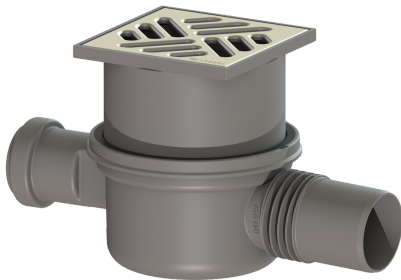

Badafvoer "De Supervlakke" DN 50, Sleufrooster

Artikel informatie

Artikel nr.: 42701.20
GTIN: 4026092028537
Korting groep: 10

Voordelen

- Beweegbare uitloopaansluiting
- Afdichting bevestigd aan het basiselement
- Horizontale toevoer via stankslot

Beschrijving

De badafvoer "De Supervlakke" is geschikt voor vloerafwatering binnen. De afvoer van PP is uitgerust met een stevig monteerbare afdichting en een uitneembaar stankslot.

Uitvoering

Positie zijdelingse aansluiting:	Type II
Waterslotheogte:	30 mm
Afvoercapaciteit (l/s) bij 20 mmwk:	0,8

Algemene karakteristieken

Nominale breedte (DN):	50
Uitwendige diameter (DA):	50 mm
ATEX:	nee
Stankslot:	inclusief

Afmetingen

In hoogte verstelbaar:	10 - 60 mm
Netto gewicht:	0,41 kg
Bruto gewicht:	0,5 kg
Opbouwhoogte min.:	90 mm
Uitsparingsmaat breedte:	180 mm
Uitsparingsmaat lengte:	260 mm
Soort hoogter verstelling:	telescopisch opzetstuk
Lengte:	250 mm
Breedte:	110 mm
Lengte verpakking:	250 mm
Breedte verpakking:	107 mm
Hoogte verpakking:	140 mm

Reservoir/basiselement

Aantal afvoeren:	1
------------------	---

Nominale toevoer (DN):	40 mm
Aantal toevoeren:	1
Materiaal afvoerelement:	PP
Afdekkingskarakteristieken	
Soort afdekking:	Sleufrooster
Afdekkingsmateriaal:	rvs 14301
Afdekking kleur:	zilver
Breedte Afdekking:	100 mm
Lengte Afdekking:	100 mm
Oppervlak:	Gepolijst rvs
Framemateriaal:	PP
Vergrendeling:	ingelegd
Belastingsklasse:	K 3 (EN 1253-1)
Framebreedte:	107 mm
Frame lengte:	107 mm
Form opzetstuk:	hoekig
Materiaal opzetstuk:	PP