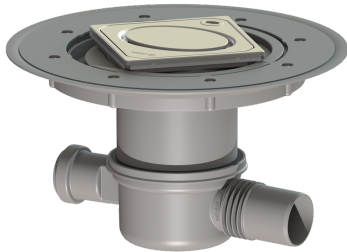

Badafvoer "De Supervlakke" Variofix, DN50, sleufrooster

Artikel informatie

Artikel nr.: 42701.50
GTIN: 4026092028605
Korting groep: 10

Voordelen

- Beweegbare uitloopaansluiting
- Afdichting bevestigd aan het basiselement
- Horizontale toevoer via stankslot

Beschrijving

De badafvoer "De Supervlakke" is geschikt voor vloerafwatering binnen. De afvoer van PP is uitgerust met een stevig monteerbare afdichting en een uitneembaar stankslot.

Uitvoering

Afdichting van het opzetstuk: voor verlijmbare bijgeleverde dichtingsmanchet (bd) volgens DIN 18534

Waterslotheogte: 30 mm

Afvoercapaciteit (l/s) bij 20 mmwk: 0,8

Algemene karakteristieken

Nominale breedte (DN): 50

Uitwendige diameter (DA): 50 mm

ATEX: nee

Stankslot: inclusief

Afmetingen

Lengte verpakking: 393 mm

Breedte verpakking: 193 mm

Hoogte verpakking: 314 mm

Reservoir/basiselement

Aantal afvoeren: 1

Nominale toevoer (DN):	40 mm
Aantal toevoeren:	1
Materiaal afvoerelement:	PP
Afdekkingskarakteristieken	
Soort afdekking:	Sleufrooster
Afdekkingsmateriaal:	rvs 14301
Afdekking kleur:	zilver
Breedte Afdekking:	95 mm
Lengte Afdekking:	95 mm
Oppervlak:	Gepolijst rvs
Framemateriaal:	rvs 14301
Vergrendeling:	ingelegd
Belastingsklasse:	K 3 (EN 1253-1)
Framebreedte:	132 mm
Frame lengte:	132 mm
Form opzetstuk:	hoekig
Materiaal opzetstuk:	PP