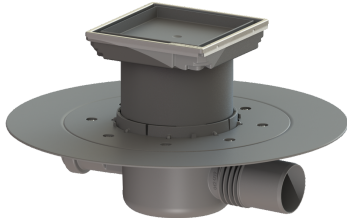

Badafvoer "De Supervlakke" Lijmflens, DN 50, betegelbaar

Artikel informatie

Artikel nr.: 42701.95
GTIN: 4026092029664
Korting groep: 10

Voordelen

- Beweegbare uitloopaansluiting
- Afdichting bevestigd aan het basiselement
- Horizontale toevoer via stankslot

Beschrijving

De badafvoer "De Supervlakke" is geschikt voor vloerafwatering binnen. De afvoer van PP is uitgerust met een stevig monteerbare afdichting en een uitneembaar stankslot.

Uitvoering

Waterslothoogte: 30 mm
Afvoercapaciteit (l/s) bij 20 mmwk: 0,8

Algemene karakteristieken

Nominale breedte (DN): 50
Uitwendige diameter (DA): 50 mm
ATEX: nee
Stankslot: inclusief

Afmetingen

In hoogte verstelbaar: 25 - 90 mm
Netto gewicht: 0,93 kg
Bruto gewicht: 1,17 kg
Uitsparingsmaat breedte: 350 mm
Uitsparingsmaat lengte: 350 mm
Soort hoogteverstelling: telescopisch opzetstuk
Lengte: 332 mm
Breedte: 332 mm
Lengte verpakking: 390 mm
Breedte verpakking: 190 mm
Hoogte verpakking: 310 mm

Reservoir/basiselement

Aantal afvoeren: 1
Nominale toevoer (DN): 40 mm
Aantal toevoeren: 1

Materiaal afvoerelement:	PP
Afdekkingskarakteristieken	
Soort afdekking:	betegelbare afdekplaat
Afdekkingsmateriaal:	betegelbaar
Afdekking kleur:	naar keuze
Breedte Afdekking:	110 mm
Lengte Afdekking:	110 mm
Framemateriaal:	rvs 14301
Vergrendeling:	ingelegd
Belastingsklasse:	K 3 (EN 1253-1)
Framebreedte:	110 mm
Frame lengte:	110 mm
Materiaal opzetstuk:	PP