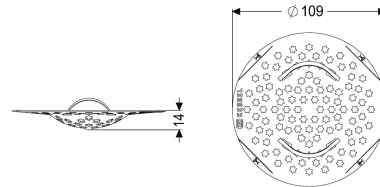

Haarzeef kunststof, voor badafvoeren van sys. 100

Artikel informatie

Artikel nr.: 43700
GTIN: 4026092028797
Korting groep: 10

Beschrijving

Haarzeef voor in opzetstukken van systeem 100 met roosterafmetingen van 120 x 120 mm of 138 x 138 mm

Uitvoering

Systeem: 100

Algemene karakteristieken

Materiaal: Kunststof
ATEX: nee

Afmetingen

Netto gewicht: 0,01 kg
Bruto gewicht: 0,01 kg
Diameter: 108 mm
Hoogte: 14 mm
Lengte verpakking: 110 mm
Breedte verpakking: 110 mm
Hoogte verpakking: 5 mm