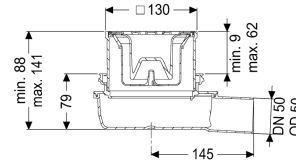

Vloerafvoer De Ultravlakke 79 DN 50, Sleufrooster

Artikel informatie

Artikel nr.: 44700.20
 GTIN: 4026092080900
 Korting groep: 10

Voordelen

- Lage inbouwdiepte
- Wetenschappelijk bewezen geluidsisolatie
- met verschillende designafdichtingen

Beschrijving

De vloerafvoer De Ultravlakke 79 is geschikt voor vloerafwatering binnen. De afvoer van kunststof is uitgerust met een stankslot in het opzetstuk.

Uitvoering

Systeem:	125
Opening voor doorsijpelend water:	optioneel
Waterslothoogte:	50 mm

Algemene karakteristieken

Norm:	EN 1253-1
Nominale breedte (DN):	50
Uitwendige diameter (DA):	50 mm
ATEX:	nee
Stankslot:	inclusief

Afmetingen

In hoogte verstelbaar:	88 - 139 mm
Netto gewicht:	0,51 kg
Bruto gewicht:	0,66 kg
Soort hoogteverstelling:	telescopisch opzetstuk
Lengte:	227 mm
Breedte:	163 mm
Hoogte:	79 mm
Lengte verpakking:	590 mm
Breedte verpakking:	390 mm

Hoogte verpakking:	310 mm
Reservoir/basiselement	
Aantal afvoeren:	1
Materiaal afvoerelement:	ABS
Uitvoering aansluiting:	zijwaarts
Afdekkingskarakteristieken	
Soort afdekking:	Sleufrooster
Afdekkingsmateriaal:	rvs 14301
Afdekking kleur:	zilver
Breedte Afdekking:	120 mm
Hoogte Afdekking:	16 mm
Lengte Afdekking:	120 mm
Oppervlak:	Gepolijst rvs
Framemateriaal:	ABS
Vergrendeling:	onvergrendeld
Belastingsklasse:	K 3 (EN 1253-1)
Antislipklasse:	R9 volgens DIN 51130; C volgens DIN 51097
Framebreedte:	130 mm
Framelengte:	130 mm
Form opzetstuk:	hoekig
Materiaal opzetstuk:	ABS