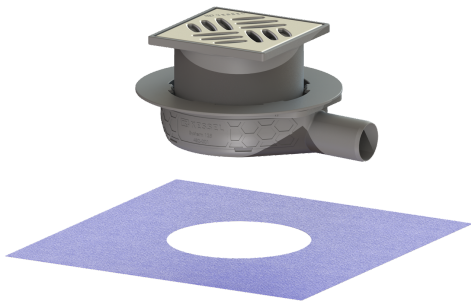

## Vloerafvoer De Ultravlakke 54 DN 40, bd, Sleufrooster

### Beschrijving

De vloerafvoer De Ultravlakke 54 is geschikt voor vloerafwatering binnen. De afvoer van kunststof is uitgerust met een stankslot in het opzetstuk. Als de opening voor doorsijpelend water is geopend, overstroomt het afdichtingsniveau bij opstuwing niet.

Uitvoering	
Systeem:	125
Opening voor doorsijpelend water:	optioneel
Afdichting van het basiselement:	voor verlijmbare bijgeleverde dichtingsmanchet (bd) volgens DIN 18534
Waterinwerkingsklasse conform DIN 18534-1 (tot inclusief):	W2-I
Waterslotheogte:	22 mm
Algemene karakteristieken	
Nominale breedte (DN):	40
Uitwendige diameter (DA):	40 mm
ATEX:	nee
Stankslot:	inclusief
Afmetingen	
In hoogte verstelbaar:	63 - 116 mm
Netto gewicht:	0,46 kg
Bruto gewicht:	0,67 kg
Soort hoogteverstelling:	telescopisch opzetstuk
Lengte:	246 mm
Breedte:	200 mm
Hoogte:	54 mm
Lengte verpakking:	590 mm
Breedte verpakking:	390 mm

Hoogte verpakking:	310 mm
Reservoir/basiselement	
Aantal afvoeren:	1
Materiaal afvoerelement:	ABS
Afdekkingskarakteristieken	
Soort afdekking:	Sleufrooster
Afdekkingsmateriaal:	rvs 14301
Afdekking kleur:	zilver
Breedte Afdekking:	120 mm
Hoogte Afdekking:	16 mm
Lengte Afdekking:	120 mm
Oppervlak:	Gepolijst rvs
Framemateriaal:	ABS
Vergrendeling:	onvergrendeld
Belastingsklasse:	K 3 (EN 1253-1)
Framebreedte:	130 mm
Framelengte:	130 mm
Form opzetstuk:	hoekig
Materiaal opzetstuk:	ABS