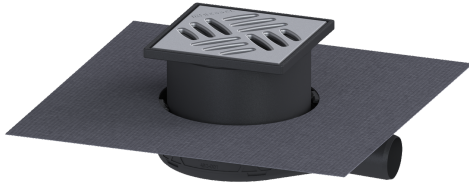

Vloerafvoer De Ultravlakke 54 DN 40, WaD, Sleufrooster

Artikel informatie

Artikel nr.: 44740.20M
 GTIN: 4026092080757
 Korting groep: 10

Voordelen

- inclusief uitneembaar stankslot in het opzetstuk
- Lage inbouwdiepte
- Wetenschappelijk bewezen geluidsisolatie

Beschrijving

De vloerafvoer De Ultravlakke 54 is geschikt voor vloerafwatering binnen. De afvoer van kunststof is uitgerust met een stankslot in het opzetstuk. Als de opening voor doorsijpelend water is geopend, overstroomt het afdichtingsniveau bij opstuwing niet.

Algemene karakteristieken

Nominale breedte (DN):	40
Uitwendige diameter (DA):	40 mm
ATEX:	nee
Stankslot:	inclusief

Afmetingen

In hoogte verstelbaar:	63 - 116 mm
Netto gewicht:	0,69 kg
Bruto gewicht:	0,77 kg

Soort hoogteverstelling:	telescopisch opzetstuk
Lengte:	246 mm
Breedte:	200 mm
Hoogte:	54 mm
Lengte verpakking:	315 mm
Breedte verpakking:	315 mm
Hoogte verpakking:	117,9 mm
Reservoir/basiselement	
Aantal afvoeren:	1
Materiaal afvoerelement:	ABS
Afdekkingskarakteristieken	
Soort afdekking:	Sleufrooster
Afdekkingsmateriaal:	rvs 14301
Afdekking kleur:	zilver
Breedte Afdekking:	120 mm
Hoogte Afdekking:	16 mm
Lengte Afdekking:	120 mm
Framemateriaal:	ABS
Vergrendeling:	onvergrendeld
Belastingsklasse:	K 3 (EN 1253-1)
Antislipklasse:	R9 volgens DIN 51130; C volgens DIN 51097
Framebreedte:	130 mm
Framelengte:	130 mm
Form opzetstuk:	hoekig
Materiaal opzetstuk:	ABS