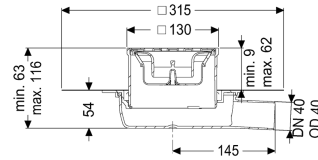

Vloerafvoer De Ultravlakke 54 DN 40, WaD, Sleufrooster

Artikel informatie

Artikel nr.: 44740.20M
 GTIN: 4026092080757
 Korting groep: 10

Voordelen

- inclusief uitneembaar stankslot in het opzetstuk
- Lage inbouwdiepte
- Wetenschappelijk bewezen geluidsisolatie

Uitvoering

Systeem:	125
Opening voor doorsijpelend water:	optioneel
Afdichting van het basiselement:	voorgemonteerd dichtingsmanchet (WaD) volgens DIN 18534
Waterinwerkingsklasse conform DIN 18534-1 (tot inclusief):	W3-I
Waterslothoogte:	22 mm

Algemene karakteristieken

Nominale breedte (DN):	40
Uitwendige diameter (DA):	40 mm
ATEX:	nee
Stankslot:	inclusief

Afmetingen

In hoogte verstelbaar:	63 - 116 mm
Netto gewicht:	0,69 kg
Bruto gewicht:	0,77 kg

Soort hoogteverstelling:	telescopisch opzetstuk
Lengte:	246 mm
Breedte:	200 mm
Hoogte:	54 mm
Lengte verpakking:	315 mm
Breedte verpakking:	315 mm
Hoogte verpakking:	117,9 mm
Reservoir/basiselement	
Aantal afvoeren:	1
Materiaal afvoerelement:	ABS
Afdekkingskarakteristieken	
Soort afdekking:	Sleufrooster
Afdekkingsmateriaal:	rvs 14301
Afdekking kleur:	zilver
Breedte Afdekking:	120 mm
Hoogte Afdekking:	16 mm
Lengte Afdekking:	120 mm
Framemateriaal:	ABS
Vergrendeling:	onvergrendeld
Belastingsklasse:	K 3 (EN 1253-1)
Antislipklasse:	R9 volgens DIN 51130; C volgens DIN 51097
Framebreedte:	130 mm
Framelengte:	130 mm
Form opzetstuk:	hoekig
Materiaal opzetstuk:	ABS