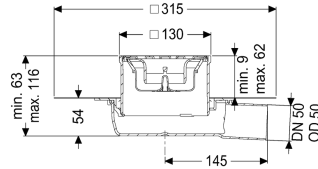

Vloerafvoer De Ultravlakke 54 DN 50, WaD, Sleufrooster

Artikel informatie

Artikel nr.: 44750.20M
 GTIN: 4026092080832
 Korting groep: 10

Voordelen

- inclusief uitneembaar stankslot in het opzetstuk
- Lage inbouwdiepte
- Wetenschappelijk bewezen geluidsisolatie

Uitvoering

Systeem:	125
Opening voor doorsijpelend water:	optioneel
Afdichting van het basiselement:	voorgemonteerd dichtingsmanchet (WaD) volgens DIN 18534
Waterinwerkingsklasse conform DIN 18534-1 (tot inclusief):	W3-I
Waterslothoogte:	22 mm

Algemene karakteristieken

Nominale breedte (DN):	50
Uitwendige diameter (DA):	50 mm
ATEX:	nee
Stankslot:	inclusief

Afmetingen

In hoogte verstelbaar:	63 - 116 mm
Netto gewicht:	0,49 kg
Bruto gewicht:	0,67 kg

Soort hoogteverstelling:	telescopisch opzetstuk
Lengte:	246 mm
Breedte:	200 mm
Hoogte:	54 mm
Lengte verpakking:	590 mm
Breedte verpakking:	390 mm
Hoogte verpakking:	310 mm
Reservoir/basiselement	
Aantal afvoeren:	1
Materiaal afvoerelement:	ABS
Afdekkingskarakteristieken	
Soort afdekking:	Sleufrooster
Afdekkingsmateriaal:	rvs 14301
Afdekking kleur:	zilver
Breedte Afdekking:	120 mm
Hoogte Afdekking:	16 mm
Lengte Afdekking:	120 mm
Framemateriaal:	ABS
Vergrendeling:	onvergrendeld
Belastingsklasse:	K 3 (EN 1253-1)
Antislipklasse:	R9 volgens DIN 51130; C volgens DIN 51097
Framebreedte:	130 mm
Framelengte:	130 mm
Form opzetstuk:	hoekig
Materiaal opzetstuk:	ABS