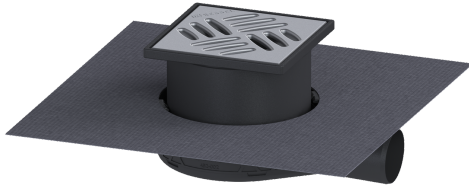

Vloerafvoer De Ultravlakke 54 DN 50, WaD, Sleufrooster

Artikel informatie

Artikel nr.: 44750.20M
 GTIN: 4026092080832
 Korting groep: 10

Voordelen

- inclusief uitneembaar stankslot in het opzetstuk
- Lage inbouwdiepte
- Wetenschappelijk bewezen geluidsisolatie

Beschrijving

De vloerafvoer De Ultravlakke 54 is geschikt voor vloerafwatering binnen. De afvoer van kunststof is uitgerust met een stankslot in het opzetstuk. Als de opening voor doorsijpelend water is geopend, overstroomt het afdichtingsniveau bij opstuwing niet.

Algemene karakteristieken

Nominale breedte (DN):	50
Uitwendige diameter (DA):	50 mm
ATEX:	nee
Stankslot:	inclusief

Afmetingen

In hoogte verstelbaar:	63 - 116 mm
Netto gewicht:	0,49 kg
Bruto gewicht:	0,67 kg

Soort hoogteverstelling:	telescopisch opzetstuk
Lengte:	246 mm
Breedte:	200 mm
Hoogte:	54 mm
Lengte verpakking:	590 mm
Breedte verpakking:	390 mm
Hoogte verpakking:	310 mm
Reservoir/basiselement	
Aantal afvoeren:	1
Materiaal afvoerelement:	ABS
Afdekkingskarakteristieken	
Soort afdekking:	Sleufrooster
Afdekkingsmateriaal:	rvs 14301
Afdekking kleur:	zilver
Breedte Afdekking:	120 mm
Hoogte Afdekking:	16 mm
Lengte Afdekking:	120 mm
Framemateriaal:	ABS
Vergrendeling:	onvergrendeld
Belastingsklasse:	K 3 (EN 1253-1)
Antislipklasse:	R9 volgens DIN 51130; C volgens DIN 51097
Framebreedte:	130 mm
Framelengte:	130 mm
Form opzetstuk:	hoekig
Materiaal opzetstuk:	ABS