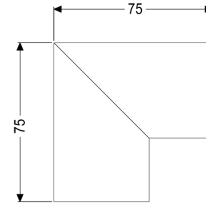

Verbindingsstuk van 90 graden voor Linearis Infinity, geborsteld rvs

Artikel informatie

Artikel nr.: 45100.01
GTIN: 4026092094631
Korting groep: 10

Beschrijving

Verbindingsstuk van 90 graden, inclusief twee verbindingen om Linearis Infinity-douchegoten in de lengterichting gefixeerd te verlengen

Algemene karakteristieken

Materiaal: rvs V4A
ATEX: nee

Afmetingen

Netto gewicht: 0,14 kg
Bruto gewicht: 0,15 kg
Lengte verpakking: 200 mm
Breedte verpakking: 175 mm
Hoogte verpakking: 10 mm

Afdekkingskarakteristieken