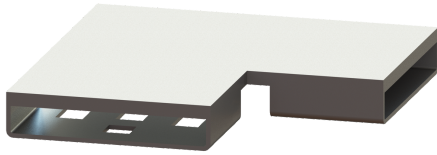

Verbindingsstuk van 90 graden voor Linearis Infinity, geborsteld rvs

Artikel informatie

Artikel nr.: 45100.01
GTIN: 4026092094631
Korting groep: 10

Beschrijving

Verbindingsstuk van 90 graden, inclusief twee verbindingen om Linearis Infinity-douchegoten in de lengterichting gefixeerd te verlengen

Algemene karakteristieken

Materiaal: rvs V4A
ATEX: nee

Afmetingen

Netto gewicht: 0,14 kg
Bruto gewicht: 0,15 kg
Lengte verpakking: 200 mm
Breedte verpakking: 175 mm
Hoogte verpakking: 10 mm

Afdekkingskarakteristieken

Oppervlak: Geborsteld rvs