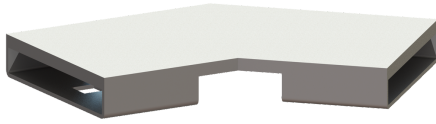

Verbindingsstuk van 45 graden voor Linearis Infinity, geborsteld rvs

Artikel informatie

Artikel nr.: 45100.02
GTIN: 4026092094648
Korting groep: 10

Beschrijving

Verbindingsstuk van 45 graden, inclusief twee verbindingen om Linearis Infinity-douchegoten in de lengterichting gefixeerd te verlengen

Algemene karakteristieken

Materiaal: rvs V4A
ATEX: nee

Afmetingen

Netto gewicht: 0,13 kg
Bruto gewicht: 0,14 kg
Lengte verpakking: 200 mm
Breedte verpakking: 175 mm
Hoogte verpakking: 10 mm

Afdekkingskarakteristieken

Oppervlak: Geborsteld rvs