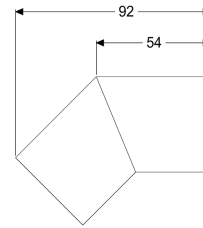

Verbindingsstuk van 45 graden voor Linearis Infinity, geborsteld rvs

Artikel informatie

Artikel nr.: 45100.02
GTIN: 4026092094648
Korting groep: 10

Beschrijving

Verbindingsstuk van 45 graden, inclusief twee verbindingen om Linearis Infinity-douchegoten in de lengterichting gefixeerd te verlengen

Algemene karakteristieken

Materiaal: rvs V4A
ATEX: nee

Afmetingen

Netto gewicht: 0,13 kg
Bruto gewicht: 0,14 kg
Lengte verpakking: 200 mm
Breedte verpakking: 175 mm
Hoogte verpakking: 10 mm

Afdekkingskarakteristieken