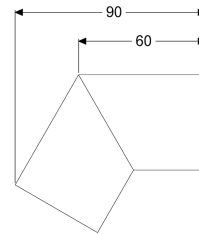

## Verbindingsstuk van 30 graden voor Linearis Infinity, geborsteld rvs

### Beschrijving

Verbindingsstuk van 30 graden, inclusief twee verbindingen om Linearis Infinity-douchegoten in de lengterichting gefixeerd te verlengen

#### Afmetingen

Netto gewicht: 0,12 kg  
Bruto gewicht: 0,14 kg  
Lengte verpakking: 200 mm  
Breedte verpakking: 175 mm  
Hoogte verpakking: 10 mm