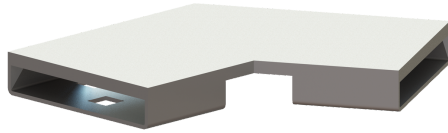

## Verbindingsstuk van 30 graden voor Linearis Infinity, geborsteld rvs

### Beschrijving

Verbindingsstuk van 30 graden, inclusief twee verbindingen om Linearis Infinity-douchegoten in de lengterichting gefixeerd te verlengen

#### Algemene karakteristieken

Materiaal: rvs V4A  
ATEX: nee

#### Afdekkingskarakteristieken

Oppervlak: Geborsteld rvs