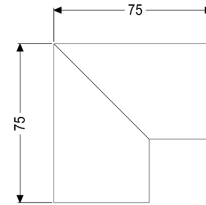

Verbindingsstuk van 90 graden voor Linearis Infinity, geborsteld Black

Artikel informatie

Artikel nr.: 45102.01
GTIN: 4026092094693
Korting groep: 10

Beschrijving

Verbindingsstuk van 90 graden, inclusief twee verbindingen om Linearis Infinity-douchegoten in de lengterichting gefixeerd te verlengen

Algemene karakteristieken

Materiaal: rvs V4A
ATEX: nee

Afmetingen

Netto gewicht: 0,14 kg
Bruto gewicht: 0,15 kg
Lengte verpakking: 200 mm
Breedte verpakking: 175 mm
Hoogte verpakking: 10 mm

Afdekkingskarakteristieken

Oppervlak: Black geborsteld