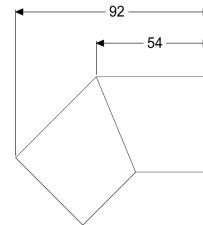

Verbindingsstuk van 45 graden voor Linearis Infinity, geborsteld Black

Artikel informatie

Artikel nr.: 45102.02
GTIN: 4026092094709
Korting groep: 10

Beschrijving

Verbindingsstuk van 45 graden, inclusief twee verbindingen om Linearis Infinity-douchegoten in de lengterichting gefixeerd te verlengen

Algemene karakteristieken

Materiaal: rvs V4A
ATEX: nee

Afmetingen

Netto gewicht: 0,13 kg
Bruto gewicht: 0,14 kg
Lengte verpakking: 200 mm
Breedte verpakking: 175 mm
Hoogte verpakking: 10 mm

Afdekkingskarakteristieken