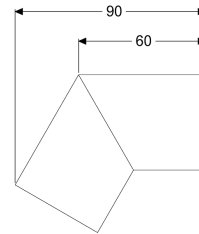

Verbindingsstuk van 30 graden voor Linearis Infinity, geborsteld Black

Artikel informatie

Artikel nr.: 45102.03
GTIN: 4026092094716
Korting groep: 10

Beschrijving

Verbindingsstuk van 30 graden, inclusief twee verbindingen om Linearis Infinity-douchegoten in de lengterichting gefixeerd te verlengen

Algemene karakteristieken

Materiaal: rvs V4A
ATEX: nee

Afmetingen

Netto gewicht: 0,12 kg
Bruto gewicht: 0,14 kg
Lengte verpakking: 200 mm
Breedte verpakking: 175 mm
Hoogte verpakking: 10 mm

Afdekkingskarakteristieken

Oppervlak: Black geborsteld