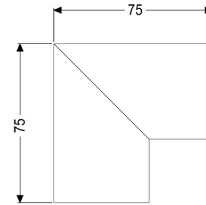

Verbindingsstuk van 90 graden voor Linearis Infinity, geborsteld Copper

Artikel informatie

Artikel nr.: 45103.01
GTIN: 4026092094723
Korting groep: 10

Beschrijving

Verbindingsstuk van 90 graden, inclusief twee verbindingen om Linearis Infinity-douchegoten in de lengterichting gefixeerd te verlengen

Algemene karakteristieken

Materiaal: rvs V4A
ATEX: nee

Afmetingen

Netto gewicht: 0,12 kg
Bruto gewicht: 0,14 kg
Lengte verpakking: 200 mm
Breedte verpakking: 175 mm
Hoogte verpakking: 10 mm

Afdekkingskarakteristieken