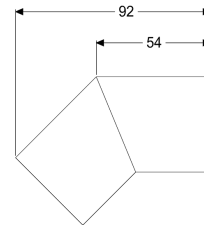

Verbindingsstuk van 45 graden voor Linearis Infinity, Copper, geborst.

Artikel informatie

Artikel nr.: 45103.02
GTIN: 4026092094730
Korting groep: 10

Beschrijving

Verbindingsstuk van 45 graden, inclusief twee verbindingen om Linearis Infinity-douchegoten in de lengterichting gefixeerd te verlengen

Algemene karakteristieken

Materiaal: rvs V4A
ATEX: nee

Afmetingen

Netto gewicht: 0,13 kg
Bruto gewicht: 0,14 kg
Lengte verpakking: 200 mm
Breedte verpakking: 175 mm
Hoogte verpakking: 10 mm

Afdekkingskarakteristieken