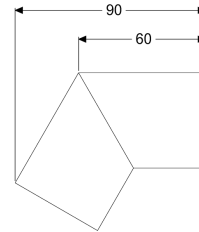

Verbindingsstuk van 30 graden voor Linearis Infinity, geborsteld Copper

Artikel informatie

Artikel nr.: 45103.03
GTIN: 4026092094747
Korting groep: 10

Beschrijving

Verbindingsstuk van 30 graden, inclusief twee verbindingen om Linearis Infinity-douchegoten in de lengterichting gefixeerd te verlengen

Algemene karakteristieken

Materiaal: rvs V4A
ATEX: nee

Afmetingen

Netto gewicht: 0,12 kg
Bruto gewicht: 0,14 kg
Lengte verpakking: 200 mm
Breedte verpakking: 175 mm
Hoogte verpakking: 10 mm

Afdekkingskarakteristieken