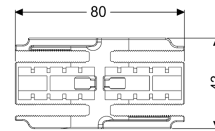

Verbinding recht, voor Linearis Infinity

Artikel informatie

Artikel nr.: 45103
GTIN: 4026092094808
Korting groep: 10

Beschrijving

Rechte verbinding om Linearis Infinity-douchegoten in de lengterichting gefixeerd te verlengen

Algemene karakteristieken

Materiaal: Kunststof
ATEX: nee

Afmetingen

Netto gewicht: 0,51 kg
Bruto gewicht: 0,51 kg
Lengte verpakking: 150 mm
Breedte verpakking: 220 mm
Hoogte verpakking: 55 mm