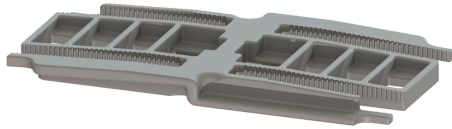

Verbinding recht, voor Linearis Infinity

Artikel informatie

Artikel nr.: 45103
GTIN: 4026092094808
Korting groep: 10

Beschrijving

Rechte verbinding om Linearis Infinity-douchegoten in de lengterichting gefixeerd te verlengen

Algemene karakteristieken

Materiaal: Kunststof
ATEX: nee

Afmetingen

Netto gewicht: 0,51 kg
Bruto gewicht: 0,51 kg
Lengte verpakking: 150 mm
Breedte verpakking: 220 mm
Hoogte verpakking: 55 mm