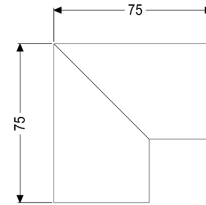

Verbindingsstuk van 90 graden voor Linearis Infinity, geborsteld Bronze

Artikel informatie

Artikel nr.: 45104.01
GTIN: 4026092094754
Korting groep: 10

Beschrijving

Verbindingsstuk van 90 graden, inclusief twee verbindingen om Linearis Infinity-douchegoten in de lengterichting gefixeerd te verlengen

Algemene karakteristieken

Materiaal: rvs V4A
ATEX: nee

Afmetingen

Netto gewicht: 0,12 kg
Bruto gewicht: 0,14 kg
Lengte verpakking: 200 mm
Breedte verpakking: 175 mm
Hoogte verpakking: 10 mm

Afdekkingskarakteristieken