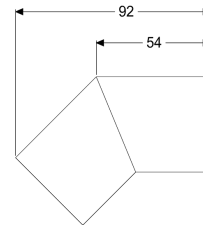

Verbindingsstuk van 45 graden voor Linearis Infinity, geborsteld Bronze

Artikel informatie

Artikel nr.: 45104.02
GTIN: 4026092094761
Korting groep: 10

Beschrijving

Verbindingsstuk van 45 graden, inclusief twee verbindingen om Linearis Infinity-douchegoten in de lengterichting gefixeerd te verlengen

Algemene karakteristieken

Materiaal: rvs V4A
ATEX: nee

Afmetingen

Netto gewicht: 0,13 kg
Bruto gewicht: 0,14 kg
Lengte verpakking: 200 mm
Breedte verpakking: 175 mm
Hoogte verpakking: 10 mm

Afdekkingskarakteristieken

Oppervlak: Bronze geborsteld