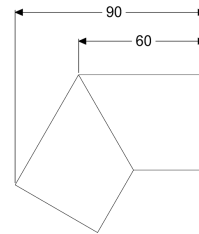

Verbindingsstuk van 30 graden voor Linearis Infinity, geborsteld Bronze

Artikel informatie

Artikel nr.: 45104.03
GTIN: 4026092094778
Korting groep: 10

Beschrijving

Verbindingsstuk van 30 graden, inclusief twee verbindingen om Linearis Infinity-douchegoten in de lengterichting gefixeerd te verlengen

Algemene karakteristieken

Materiaal: rvs V4A
ATEX: nee

Afmetingen

Netto gewicht: 0,12 kg
Bruto gewicht: 0,14 kg
Lengte verpakking: 200 mm
Breedte verpakking: 175 mm
Hoogte verpakking: 10 mm

Afdekkingskarakteristieken