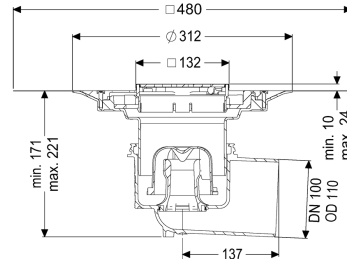

Verdiepings-/vloeraf. Practicus DN 100, hor., Comp.afd., Designrooster

Artikel informatie

Artikel nr.: 45110.53
GTIN: 4026092052815
Korting groep: 10

Voordelen

- Hygiëne: hygiënisch, absoluut corrosiebestendig en duurzaam materiaal
- Geluidsisolatie: uitstekende isolatie, bevestigd door het Fraunhofer Instituut

Beschrijving

De verdiepings-/vloerafvoer Practicus van kunststof is bedoeld voor puntafwatering en is uitgerust met een aansluitrand, een uitneembaar stankslot, een afdichting en een bouwphaseafdekking. Inclusief telescopisch in hoogte verstelbaar opzetstuk van ABS. De afvoer voldoet aan bijzondere geluidsisolatie-eisen, gemeten door het Fraunhofer Instituut Stuttgart. De uitloopaansluiting is geschikt voor het aansluiten van SML-pijpen. Met aansluitmogelijkheid voor aarding.

Uitvoering

Systeem:	125
Afdichting van het opzetstuk:	voor verlijmbare bijgeleverde dichtingsmanchet (bd) volgens DIN 18534
Afdichting van het basiselement:	aansluitrand
Waterslotheogte:	50 mm
Afvoercapaciteit (l/s) bij 20 mmwk:	1,6

Algemene karakteristieken

Norm:	EN 1253-1
Nominale breedte (DN):	100
Uitwendige diameter (DA):	110 mm
ATEX:	nee
Stankslot:	inclusief