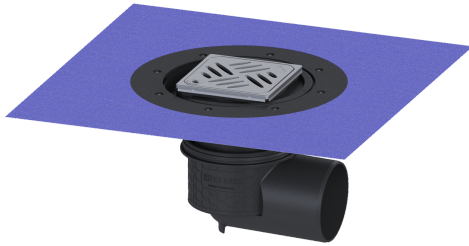

## Verdiepings-/vloeraf. Practicus DN 100, hor., Comp.afd., Designrooster

### Beschrijving

De verdiepings-/vloerafvoer Practicus van kunststof is bedoeld voor puntafwatering en is uitgerust met een aansluitrand, een uitneembaar stankslot, een afdichting en een bouwphaseafdekking. Inclusief telescopisch in hoogte verstelbaar opzetstuk van ABS. De afvoer voldoet aan bijzondere geluidsisolatie-eisen, gemeten door het Fraunhofer Instituut Stuttgart. De uitloopaansluiting is geschikt voor het aansluiten van SML-pijpen. Met aansluitmogelijkheid voor aarding.

#### Uitvoering

Systeem:	125
Afdichting van het opzetstuk:	voor verlijmbare bijgeleverde dichtingsmanchet (bd) volgens DIN 18534
Afdichting van het basiselement:	aansluitrand
Waterslotheogte:	50 mm
Afvoercapaciteit (l/s) bij 20 mmwk:	1,6

#### Algemene karakteristieken

Norm:	EN 1253-1
Nominale breedte (DN):	100
Uitwendige diameter (DA):	110 mm
ATEX:	nee
Stankslot:	inclusief

<b>Afmetingen</b>	
In hoogte verstelbaar:	10 - 23 mm
Netto gewicht:	2,62 kg
Bruto gewicht:	3,38 kg
Soort hoogteverstelling:	telescopisch opzetstuk
Lengte verpakking:	490 mm
Breedte verpakking:	275 mm
Hoogte verpakking:	495 mm
<b>Reservoir/basiselement</b>	
Aantal afvoeren:	1
Aansluiting toe-/afvoerspie:	De uitlaattuit is geschikt voor aansluiting op SML-buizen.
Materiaal afvoerelement:	PP
Uitvoering aansluiting:	zijwaarts
<b>Afdekkingskarakteristieken</b>	
Soort afdekking:	Designrooster
Afdekkingsmateriaal:	rvs 14301
Afdekking kleur:	zilver
Breedte Afdekking:	120 mm
Lengte Afdekking:	120 mm
Oppervlak:	geslepen
Framemateriaal:	rvs 14301
Vergrendeling:	Lock & Lift
Belastingsklasse:	L 15 (EN 1253-1)
Roosterdesign:	Kessel
Antislipklasse:	R9 volgens DIN 51130; C volgens DIN 51097
Framebreedte:	132 mm
Framelengte:	132 mm
Opzetstuk:	verstelbaar in drie dimensies
Form opzetstuk:	hoekig
Materiaal opzetstuk:	ABS