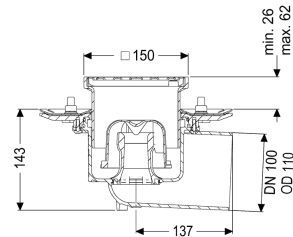

Vloerafvoer Practicus persafd.fl. DN 100, horizontaal, Sleufrooster

Artikel informatie

Artikel nr.: 45119.11
GTIN: 4026092033074
Korting groep: 10

Voordelen

- Hygiëne: hygiënisch, absoluut corrosiebestendig en duurzaam materiaal
- Geluidsisolatie: uitstekende isolatie, bevestigd door het Fraunhofer Instituut

Beschrijving

De verdiepings-/vloerafvoer Practicus van kunststof is bedoeld voor puntafwatering en is uitgerust met een persafdichtingsflens, een uitneembaar stankslot, een afdichting en een bouwfaseafdekking. Inclusief telescopisch in hoogte verstelbaar opzetstuk van ABS. De afvoer voldoet aan bijzondere geluidsisolatie-eisen, gemeten door het Fraunhofer Instituut Stuttgart. De persafdichtingsflens met bouten en moeren van rvs is bedoeld voor het inklemmen of vastlassen van stroken bitumen of polymeerbitumen, maar ook afdichtingsstroken van kunststof en elastomeren. De uitloopaansluiting is geschikt voor het aansluiten van SML-pijpen. Met aansluitmogelijkheid voor aarding.

Uitvoering	
Systeem:	125
Afdichting van het opzetstuk:	aansluitrand
Afdichting van het basiselement:	Persafdichtingsflens (geschikt voor de toepassing van waterdichte afdichtingen)
Waterslotheogte:	50 mm
Afvoercapaciteit (l/s) bij 20 mmwk:	1,6
Algemene karakteristieken	
Norm:	EN 1253-1
Nominale breedte (DN):	100
Uitwendige diameter (DA):	110 mm
ATEX:	nee
Stankslot:	inclusief