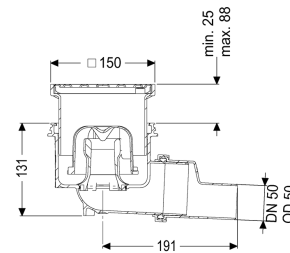

Verdiepings-/vloeraf. Practicus DN 50, horizontaal, Sleufrooster

Artikel informatie

Artikel nr.: 45150.11
GTIN: 4026092033722
Korting groep: 10

Voordelen

- Hygiëne: hygiënisch, absoluut corrosiebestendig en duurzaam materiaal
- Geluidsisolatie: uitstekende isolatie, bevestigd door het Fraunhofer Instituut

Beschrijving

De verdiepings-/vloerafvoer Practicus van kunststof is bedoeld voor puntafwatering en is uitgerust met een aansluitrand, een uitneembaar stankslot, een afdichting en een bouwfaseafdekking. Inclusief telescopisch in hoogte verstelbaar opzetstuk van ABS. De afvoer voldoet aan bijzondere geluidsisolatie-eisen, gemeten door het Fraunhofer Instituut Stuttgart. De uitloopaansluiting is geschikt voor het aansluiten van SML-pijpen. Met aansluitmogelijkheid voor aarding.

Uitvoering

Systeem:	125
Afdichting van het opzetstuk:	aansluitrand
Afdichting van het basiselement:	aansluitrand
Waterslothoogte:	50 mm
Afvoercapaciteit (l/s) bij 20 mmwk:	1,4

Algemene karakteristieken

Norm:	EN 1253-1
Nominale breedte (DN):	50
Uitwendige diameter (DA):	50 mm
ATEX:	nee
Stankslot:	inclusief

Afmetingen

Netto gewicht:	1,31 kg
Bruto gewicht:	1,75 kg