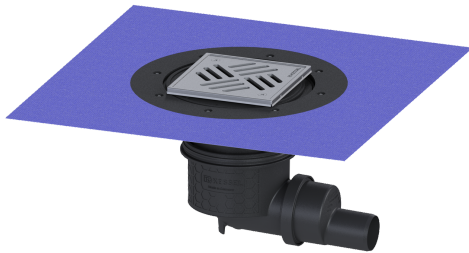

Verdiepings-/vloeraf. Practicus DN 50, hor., Variofix, Sleufrooster

Artikel informatie

Artikel nr.: 45150.51
 GTIN: 4026092052679
 Korting groep: 10

Voordelen

- Hygiëne: hygiënisch, absoluut corrosiebestendig en duurzaam materiaal
- Geluidsisolatie: uitstekende isolatie, bevestigd door het Fraunhofer Instituut

Beschrijving

De verdiepings-/vloerafvoer Practicus van kunststof is bedoeld voor puntafwatering en is uitgerust met een aansluitrand, een uitneembaar stankslot, een afdichting en een bouwfaseafdekking. Inclusief telescopisch in hoogte verstelbaar opzetstuk van ABS. De afvoer voldoet aan bijzondere geluidsisolatie-eisen, gemeten door het Fraunhofer Instituut Stuttgart. De uitloopaansluiting is geschikt voor het aansluiten van SML-pijpen. Met aansluitmogelijkheid voor aarding.

Uitvoering

| | |
|-------------------------------------|---|
| System: | 125 |
| Afdichting van het opzetstuk: | voor verlijmbare bijgeleverde dichtingsmanchet (bd) volgens DIN 18534 |
| Afdichting van het basiselement: | aansluitrand |
| Waterslothoogte: | 50 mm |
| Afvoercapaciteit (l/s) bij 20 mmwk: | 1,6 |