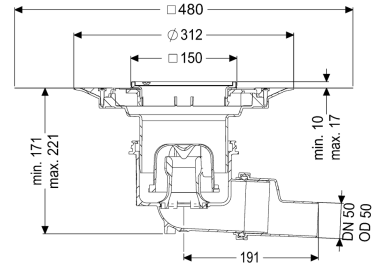

Verdiepings-/vloeraf. Practicus DN 50, hor., Variofix, Sleufrooster

Artikel informatie

Artikel nr.: 45150.51
GTIN: 4026092052679
Korting groep: 10

Voordelen

- Hygiëne: hygiënisch, absoluut corrosiebestendig en duurzaam materiaal
- Geluidsisolatie: uitstekende isolatie, bevestigd door het Fraunhofer Instituut

Beschrijving

De verdiepings-/vloerafvoer Practicus van kunststof is bedoeld voor puntafwatering en is uitgerust met een aansluitrand, een uitneembaar stankslot, een afdichting en een bouwfaseafdekking. Inclusief telescopisch in hoogte verstelbaar opzetstuk van ABS. De afvoer voldoet aan bijzondere geluidsisolatie-eisen, gemeten door het Fraunhofer Instituut Stuttgart. De uitloopaansluiting is geschikt voor het aansluiten van SML-pijpen. Met aansluitmogelijkheid voor aarding.

Uitvoering

System:	125
Afdichting van het opzetstuk:	voor verlijmbare bijgeleverde dichtingsmanchet (bd) volgens DIN 18534
Afdichting van het basiselement:	aansluitrand
Waterslothoogte:	50 mm
Afvoercapaciteit (l/s) bij 20 mmwk:	1,6

Algemene karakteristieken

Norm:	EN 1253-1
Nominale breedte (DN):	50
Uitwendige diameter (DA):	50 mm
ATEX:	nee
Stankslot:	inclusief

Afmetingen

In hoogte verstelbaar:	10 - 18 mm