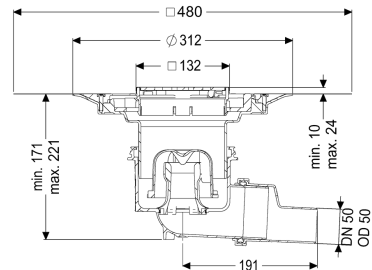

Verdiepings-/vloeraf. Practicus DN 50, hor., Comp.afd., Designrooster

Artikel informatie

Artikel nr.: 45150.53
GTIN: 4026092052686
Korting groep: 10

Voordelen

- Hygiëne: hygiënisch, absoluut corrosiebestendig en duurzaam materiaal
- Geluidsisolatie: uitstekende isolatie, bevestigd door het Fraunhofer Instituut

Beschrijving

De verdiepings-/vloerafvoer Practicus van kunststof is bedoeld voor puntafwatering en is uitgerust met een aansluitrand, een uitneembaar stankslot, een afdichting en een bouwfaseafdekking. Inclusief telescopisch in hoogte verstelbaar opzetstuk van ABS. De afvoer voldoet aan bijzondere geluidsisolatie-eisen, gemeten door het Fraunhofer Instituut Stuttgart. De uitloopaansluiting is geschikt voor het aansluiten van SML-pijpen. Met aansluitmogelijkheid voor aarding.

Uitvoering

Systeem:	125
Afdichting van het opzetstuk:	voor verlijmbare bijgeleverde dichtingsmanchet (bd) volgens DIN 18534
Afdichting van het basiselement:	aansluitrand
Waterslotheogte:	50 mm
Afvoercapaciteit (l/s) bij 20 mmwk:	1,5

Algemene karakteristieken

Norm:	EN 1253-1
Nominale breedte (DN):	50
Uitwendige diameter (DA):	50 mm
ATEX:	nee
Stankslot:	inclusief