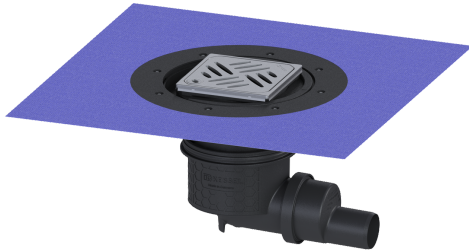

## Verdiepings-/vloeraf. Practicus DN 50, hor., Comp.afd., Designrooster

### Beschrijving

De verdiepings-/vloerafvoer Practicus van kunststof is bedoeld voor puntafwatering en is uitgerust met een aansluitrand, een uitneembaar stankslot, een afdichting en een bouwfaseafdekking. Inclusief telescopisch in hoogte verstelbaar opzetstuk van ABS. De afvoer voldoet aan bijzondere geluidsisolatie-eisen, gemeten door het Fraunhofer Instituut Stuttgart. De uitloopaansluiting is geschikt voor het aansluiten van SML-pijpen. Met aansluitmogelijkheid voor aarding.

#### Uitvoering

Systeem:	125
Afdichting van het opzetstuk:	voor verlijmbare bijgeleverde dichtingsmanchet (bd) volgens DIN 18534
Afdichting van het basiselement:	aansluitrand
Waterslotheogte:	50 mm
Afvoercapaciteit (l/s) bij 20 mmwk:	1,5

**Reservoir/basiselement**

Aantal afvoeren:	1
Materiaal afvoerelement:	PP
Uitvoering aansluiting:	zijwaarts

**Afdekkingskarakteristieken**

Soort afdekking:	Designrooster
Afdekkingsmateriaal:	rvs 14301
Afdekking kleur:	zilver
Breedte Afdekking:	120 mm
Lengte Afdekking:	120 mm
Oppervlak:	geslepen
Framemateriaal:	rvs 14301
Vergrendeling:	Lock & Lift
Belastingsklasse:	L 15 (EN 1253-1)
Roosterdesign:	Kessel
Antislipklasse:	R9 volgens DIN 51130; C volgens DIN 51097
Framebreedte:	132 mm
Framelengte:	132 mm
Opzetstuk:	verstelbaar in drie dimensies
Form opzetstuk:	hoekig
Materiaal opzetstuk:	ABS