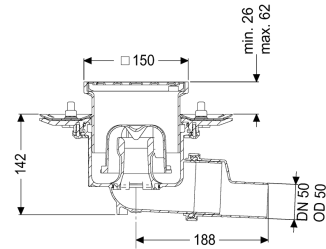

Vloerafvoer Practicus persafd.fl. DN 50, horizontaal, Sleufrooster

Artikel informatie

Artikel nr.: 45159.11
GTIN: 4026092052648
Korting groep: 10

Voordelen

- Hygiëne: hygiënisch, absoluut corrosiebestendig en duurzaam materiaal
- Geluidsisolatie: uitstekende isolatie, bevestigd door het Fraunhofer Instituut

Beschrijving

De verdiepings-/vloerafvoer Practicus van kunststof is bedoeld voor puntafwatering en is uitgerust met een persafdichtingsflens, een uitneembaar stankslot, een afdichting en een bouwfaseafdekking. Inclusief telescopisch in hoogte verstelbaar opzetstuk van ABS. De afvoer voldoet aan bijzondere geluidsisolatie-eisen, gemeten door het Fraunhofer Instituut Stuttgart. De persafdichtingsflens met bouten en moeren van rvs is bedoeld voor het inklemmen of vastlassen van stroken bitumen of polymeerbitumen, maar ook afdichtingsstroken van kunststof en elastomeren. De uitloopaansluiting is geschikt voor het aansluiten van SML-pijpen. Met aansluitmogelijkheid voor aarding.

Uitvoering	
Systeem:	125
Afdichting van het opzetstuk:	aansluitrand
Afdichting van het basiselement:	Persafdichtingsflens (geschikt voor de toepassing van waterdichte afdichtingen)
Waterslothoogte:	50 mm
Afvoercapaciteit (l/s) bij 20 mmwk:	1,4
Algemene karakteristieken	
Norm:	EN 1253-1
Nominale breedte (DN):	50
Uitwendige diameter (DA):	50 mm
ATEX:	nee
Stankslot:	inclusief