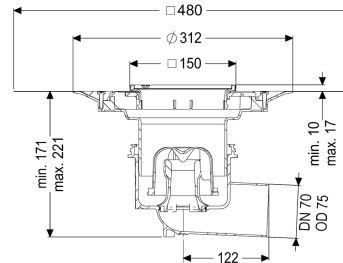

Verdiepings-/vloeraf. Practicus DN 70, hor., Variofix, Sleufrooster

Artikel informatie

Artikel nr.: 45170.51
GTIN: 4026092033890
Korting groep: 10

Voordelen

- Hygiëne: hygiënisch, absoluut corrosiebestendig en duurzaam materiaal
- Geluidsisolatie: uitstekende isolatie, bevestigd door het Fraunhofer Instituut

Beschrijving

De verdiepings-/vloerafvoer Practicus van kunststof is bedoeld voor puntafwatering en is uitgerust met een aansluitrand, een uitneembaar stankslot, een afdichting en een bouwphaseafdekking. Inclusief telescopisch in hoogte verstelbaar opzetstuk van ABS. De afvoer voldoet aan bijzondere geluidsisolatie-eisen, gemeten door het Fraunhofer Instituut Stuttgart. De uitloopaansluiting is geschikt voor het aansluiten van SML-pijpen. Met aansluitmogelijkheid voor aarding.

Uitvoering

Systeem:	125
Afdichting van het opzetstuk:	voor verlijmbare bijgeleverde dichtingsmanchet (bd) volgens DIN 18534
Afdichting van het basiselement:	aansluitrand
Waterslothoogte:	50 mm
Afvoercapaciteit (l/s) bij 20 mmwk:	1,6

Algemene karakteristieken

Norm:	EN 1253-1
Nominale breedte (DN):	70
Uitwendige diameter (DA):	75 mm
ATEX:	nee
Stankslot:	inclusief

Afmetingen

In hoogte verstelbaar:	10 - 18 mm