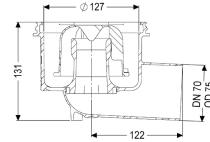

Basiselement Practicus DN 70, Uitloop horizontaal

Artikel informatie

Artikel nr.: 45170
GTIN: 4026092033555
Korting groep: 10

Voordelen

- Hygiëne: hygiënisch, absoluut corrosiebestendig en duurzaam materiaal
- absoluut corrosievrij en duurzaam materiaal

Beschrijving

Het basiselement Practicus van kunststof is in combinatie met een opzetstuk bedoeld voor puntafwatering en is uitgerust met een uitneembaar stankslot en een bouwphaseafdekking. De afvoer voldoet aan bijzondere geluidsisolatie-eisen, gemeten door het Fraunhofer Institut Stuttgart.

Uitvoering

Systeem:	125
Afdichting van het opzetstuk:	aansluitrand
Afdichting van het basiselement:	aansluitrand
Waterslotheogte:	50 mm

Algemene karakteristieken

Nominale breedte (DN):	70
Uitwendige diameter (DA):	75 mm
ATEX:	nee
Stankslot:	inclusief

Afmetingen

Netto gewicht:	0,6 kg
Bruto gewicht:	0,71 kg
Diameter:	135 mm
Hoogte:	132 mm
Lengte verpakking:	200 mm
Breedte verpakking:	200 mm
Hoogte verpakking:	175 mm