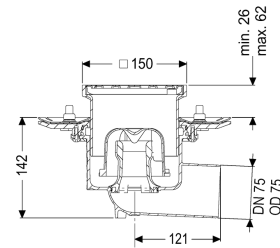

Vloerafvoer Practicus persafd.fl. DN 70, horizontaal, Sleufrooster

Artikel informatie

Artikel nr.: 45179.11
GTIN: 4026092033029
Korting groep: 10

Voordelen

- Hygiëne: hygiënisch, absoluut corrosiebestendig en duurzaam materiaal
- Geluidsisolatie: uitstekende isolatie, bevestigd door het Fraunhofer Instituut

Beschrijving

De verdieplings-/vloerafvoer Practicus van kunststof is bedoeld voor puntafwatering en is uitgerust met een persafdichtingsflens, een uitneembaar stankslot, een afdichting en een bouwfaseafdekking. Inclusief telescopisch in hoogte verstelbaar opzetstuk van ABS. De afvoer voldoet aan bijzondere geluidsisolatie-eisen, gemeten door het Fraunhofer Instituut Stuttgart. De persafdichtingsflens met bouten en moeren van rvs is bedoeld voor het inklemmen of vastlassen van stroken bitumen of polymeerbitumen, maar ook afdichtingsstroken van kunststof en elastomeren. De uitloopaansluiting is geschikt voor het aansluiten van SML-pijpen. Met aansluitmogelijkheid voor aarding.

Uitvoering	
Systeem:	125
Afdichting van het opzetstuk:	aansluitrand
Afdichting van het basiselement:	Persafdichtingsflens (geschikt voor de toepassing van waterdichte afdichtingen)
Waterslotheogte:	50 mm
Afvoercapaciteit (l/s) bij 20 mmwk:	1,3
Algemene karakteristieken	
Norm:	EN 1253-1
Nominale breedte (DN):	70
Uitwendige diameter (DA):	75 mm
ATEX:	nee
Stankslot:	inclusief