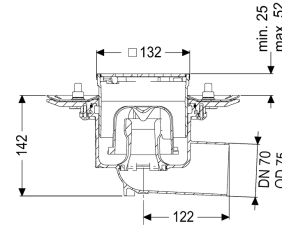

Vloerafvoer Practicus persafd.fl. DN 70, horizontaal, Designrooster

Artikel informatie

Artikel nr.: 45179.63
GTIN: 4026092034071
Korting groep: 10

Voordelen

- Hygiëne: hygiënisch, absoluut corrosiebestendig en duurzaam materiaal
- Geluidsisolatie: uitstekende isolatie, bevestigd door het Fraunhofer Instituut

Beschrijving

De verdiepings-/vloerafvoer Practicus van kunststof is bedoeld voor puntafwatering en is uitgerust met een persafdichtingsflens, een uitneembaar stankslot, een afdichting en een bouwfaseafdekking. Inclusief telescopisch in hoogte verstelbaar opzetstuk van ABS. De afvoer voldoet aan bijzondere geluidsisolatie-eisen, gemeten door het Fraunhofer Instituut Stuttgart. De persafdichtingsflens met bouten en moeren van rvs is bedoeld voor het inklemmen of vastlassen van stroken bitumen of polymeerbitumen, maar ook afdichtingsstroken van kunststof en elastomeren. De uitloopaansluiting is geschikt voor het aansluiten van SML-pijpen. Met aansluitmogelijkheid voor aarding.

Uitvoering	
Systeem:	125
Afdichting van het opzetstuk:	aansluitrand
Afdichting van het basiselement:	Persafdichtingsflens (geschikt voor de toepassing van waterdichte afdichtingen)
Waterslothoogte:	50 mm
Afvoercapaciteit (l/s) bij 20 mmwk:	1,3
Algemene karakteristieken	
Norm:	EN 1253-1
Nominale breedte (DN):	70
Uitwendige diameter (DA):	75 mm
ATEX:	nee
Stankslot:	inclusief