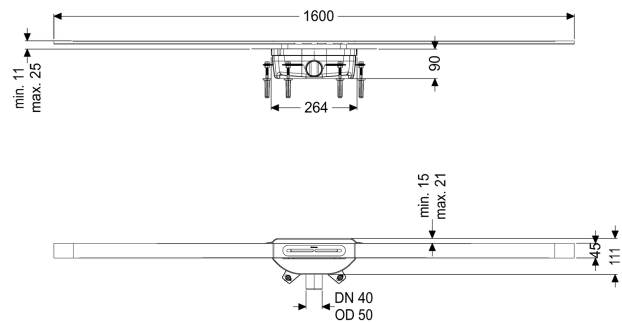

Douchegoot Linearis Infinity 90 L: 1600 mm, DN 50, Geborsteld rvs

Artikel informatie

Artikel nr.: 45200.16
GTIN: 4026092093894
Korting groep: 10

Voordelen

- Gootprofiel van rvs 316
- Inclusief geluids- en contactdemping
- Geen overstroming van het afdichtingsniveau in geval van opstuwing

Beschrijving

De smalle, vlak op de vloer aansluitende douchegoot Linearis Infinity is geschikt voor lijnafwatering binnenshuis in huiselijke en commerciële omgevingen. Het gootprofiel van rvs (1.4404, 316) kan recht of in hoeken (30, 45 en 90 graden) worden verlengd. Het basiselement van PP is uitgerust met geluids- en contactdemping. Dit dempt het bedrijfsgeluid en kan compenseren voor het zetten van de vloer. De goot heeft een klikflens met voorgemonteerd dichtingsmanchet conform DIN EN 1253/1 en DIN 18534-1-W3-I. Het gootprofiel kan in de lengte- en breedterichting worden verschoven om voor inbouwtoleranties te compenseren. Inclusief stankslot met watervoorziening van 50 mm. Openingen voor doorsijpelend water open, zonder dat het afdichtingsniveau bij opstoppingen kan overstromen.

Uitvoering

Waterinwerkingsklasse conform DIN 18534-1 (tot W3-I inclusief):

Waterslothoogte: 50 mm

Afvoercapaciteit (l/s) bij 10 mmwk: 0,6

Afvoercapaciteit (l/s) bij 20 mmwk: 0,8

Algemene karakteristieken

Nominale breedte (DN): 50

ATEX: nee

Stankslot: met watervoorziening van 50 mm