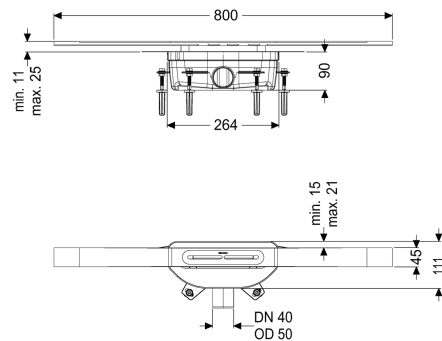

Douchegoot Linearis Infinity 90 L: 800 mm, DN 40, Black, geborsteld

Artikel informatie

Artikel nr.: 45202.08
GTIN: 4026092094235
Korting groep: 10

Voordelen

- Gootprofiel van rvs 316
- Inclusief geluids- en contactdemping
- Geen overstroming van het afdichtingsniveau in geval van opstuwing

Beschrijving

De smalle, vlak op de vloer aansluitende douchegoot Linearis Infinity is geschikt voor lijnafwatering binnenshuis in huiselijke en commerciële omgevingen. Het gootprofiel van rvs (1.4404, 316) kan recht of in hoeken (30, 45 en 90 graden) worden verlengd. Het basiselement van PP is uitgerust met geluids- en contactdemping. Dit dempt het bedrijfsgeluid en kan compenseren voor het zetten van de vloer. De goot heeft een klikflens met voorgemonteerd dichtingsmanchet conform DIN EN 1253/1 en DIN 18534-1-W3-I. Het gootprofiel kan in de lengte- en breedterichting worden verschoven om voor inbouwtoleranties te compenseren. Inclusief stankslot met watervoorziening van 50 mm. Openingen voor doorsijpelend water open, zonder dat het afdichtingsniveau bij opstoppingen kan overstromen.

Uitvoering

Waterinwerkingsklasse conform DIN 18534-1 (tot W3-I inclusief):

Waterslothoogte: 50 mm

Afvoercapaciteit (l/s) bij 10 mmwk: 0,6

Afvoercapaciteit (l/s) bij 20 mmwk: 0,8

Algemene karakteristieken

Nominale breedte (DN): 50

ATEX: nee

Stankslot: met watervoorziening van 50 mm