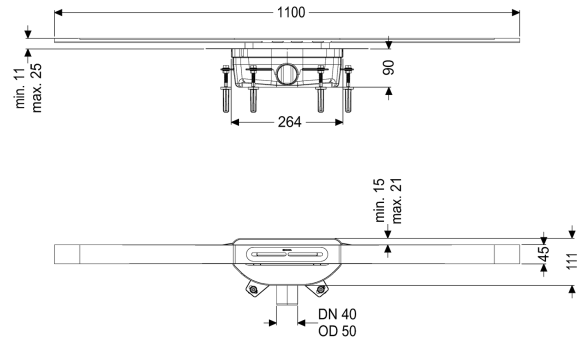

Douchegoot Linearis Infinity 90 L: 1100 mm, DN 50, Bronze, geborsteld

Artikel informatie

Artikel nr.: 45204.11
 GTIN: 4026092094563
 Korting groep: 10

Voordelen

- Gootprofiel van rvs 316
- Inclusief geluids- en contactdemping
- Geen overstrooming van het afdichtingsniveau in geval van opstuwing

Beschrijving

De smalle, vlak op de vloer aansluitende douchegoot Linearis Infinity is geschikt voor lijnafwatering binnenshuis in huiselijke en commerciële omgevingen. Het gootprofiel van rvs (1.4404, 316) kan recht of in hoeken (30, 45 en 90 graden) worden verlengd. Het basiselement van PP is uitgerust met geluids- en contactdemping. Dit dempt het bedrijfsgeluid en kan compenseren voor het zetten van de vloer. De goot heeft een klikflens met voorgesloten dichtingsmanchet conform DIN EN 1253/1 en DIN 18534-1-W3-I. Het gootprofiel kan in de lengte- en breedterichting worden verschoven om voor inbouwtoleranties te compenseren. Inclusief stankslot met watervoorziening van 50 mm. Openingen voor doorsijpelend water open, zonder dat het afdichtingsniveau bij opstoppingen kan overstromen.

Nominale breedte (DN): 50
 ATEX: nee

Stankslot: met watervoorziening van 50 mm

Afmetingen

Netto gewicht: 3,1 kg
Bruto gewicht: 3,1 kg
Opbouwhoogte min.: 90 mm
In hoogte verstelbaar: ja
Lengte: 264 mm
Breedte: 111 mm
Lengte verpakking: 1112 mm
Breedte verpakking: 256 mm
Hoogte verpakking: 110 mm

Reservoir/basiselement

Nominale afvoerdiameter (DN): 50 mm
Nominale afvoerdiameter (DN): 50 mm
Materiaal afvoerelement: PP
Uitvoering aansluiting: zijwaarts

Afdekkingskarakteristieken

Soort afdekking: Afdekking rvs
Afdekkingsmateriaal: rvs V4A
Breedte Afdekking: 45 mm
Lengte Afdekking: 1100 mm
Min. tegelhoogte: 12 mm
Oppervlak: Bronze geborsteld
Vergrendeling: ingelegd
Belastingsklasse: K 3 (EN 1253-1)
Tegeldikte max.: 25 mm
Form opzetstuk: hoekig