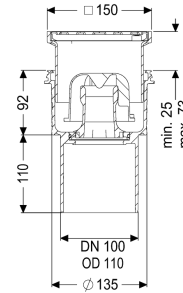

Verdiepings-/vloeraf. Practicus DN 100, vert., Sleufrooster, geschroefd

Artikel informatie

Artikel nr.: 45210.11
GTIN: 4026092032992
Korting groep: 10

Voordelen

- Hygiëne: hygiënisch, absoluut corrosiebestendig en duurzaam materiaal
- Geluidsisolatie: uitstekende isolatie, bevestigd door het Fraunhofer Instituut
- Brandwering: kan met de brand- en rookgasbescherming Fire-Kit worden gecombineerd

Beschrijving

De verdiepings-/vloerafvoer Practicus van kunststof is bedoeld voor puntafwatering en is uitgerust met een aansluitrand, een uitneembaar stankslot, een afdichting en een bouwfaseafdekking. Inclusief telescopisch in hoogte verstelbaar opzetstuk van ABS. De afvoer voldoet aan bijzondere geluidsisolatie-eisen, gemeten door het Fraunhofer Instituut Stuttgart. De uitloopaansluiting is geschikt voor het aansluiten van SML-pijpen. Met aansluitmogelijkheid voor aarding.

Uitvoering

Systeem:	125
Afdichting van het opzetstuk:	aansluitrand
Afdichting van het basiselement:	aansluitrand
Waterslotheogte:	50 mm
Afvoercapaciteit (l/s) bij 20 mmwk:	2

Algemene karakteristieken

Norm:	EN 1253-1
Nominale breedte (DN):	100
Uitwendige diameter (DA):	110 mm
Toelating:	Z-19.53-2414,Z-19.17-1719