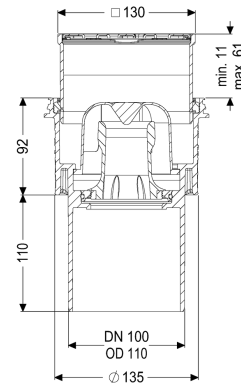

Verdiepings-/vloeraf. Practicus DN 100, verticaal, Sleufrooster

Artikel informatie

Artikel nr.: 45210.20
GTIN: 4026092055649
Korting groep: 10

Voordelen

- Hygiëne: hygiënisch, absoluut corrosiebestendig en duurzaam materiaal
- Geluidsisolatie: uitstekende isolatie, bevestigd door het Fraunhofer Instituut
- Brandwering: kan met de brand- en rookgasbescherming Fire-Kit worden gecombineerd

Beschrijving

De verdiepings-/vloerafvoer Practicus van kunststof is bedoeld voor puntafwatering en is uitgerust met een aansluitrand, een uitneembaar stankslot, een afdichting en een bouwfaseafdekking. Inclusief telescopisch in hoogte verstelbaar opzetstuk van ABS. De afvoer voldoet aan bijzondere geluidsisolatie-eisen, gemeten door het Fraunhofer Instituut Stuttgart. De uitloopaansluiting is geschikt voor het aansluiten van SML-pijpen. Met aansluitmogelijkheid voor aarding.

Uitvoering

Systeem:	125
Afdichting van het opzetstuk:	aansluitrand
Afdichting van het basiselement:	aansluitrand
Waterslotheogte:	50 mm
Afvoercapaciteit (l/s) bij 20 mmwk:	2

Algemene karakteristieken

Norm:	EN 1253-1
Nominale breedte (DN):	100
Uitwendige diameter (DA):	110 mm
Toelating:	Z-19.53-2414,Z-19.17-1719
ATEX:	nee
Stankslot:	inclusief