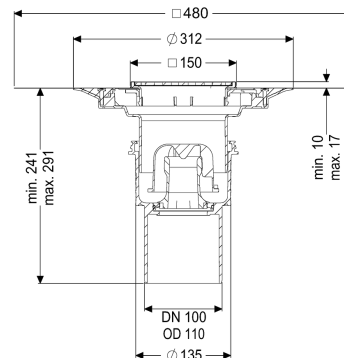

Verdiepings-/vloeraf. Practicus DN 100, vert., Variofix, Sleufrooster

Artikel informatie

Artikel nr.: 45210.51
GTIN: 4026092033210
Korting groep: 10

Voordelen

- Hygiëne: hygiënisch, absoluut corrosiebestendig en duurzaam materiaal
- Geluidsisolatie: uitstekende isolatie, bevestigd door het Fraunhofer Instituut
- Brandwering: kan met de brand- en rookgasbescherming Fire-Kit worden gecombineerd

Beschrijving

De verdiepings-/vloerafvoer Practicus van kunststof is bedoeld voor puntafwatering en is uitgerust met een aansluitrand, een uitneembaar stankslot, een afdichting en een bouwfaseafdekking. Inclusief telescopisch in hoogte verstelbaar opzetstuk van ABS. De afvoer voldoet aan bijzondere geluidsisolatie-eisen, gemeten door het Fraunhofer Instituut Stuttgart. De uitloopaansluiting is geschikt voor het aansluiten van SML-pijpen. Met aansluitmogelijkheid voor aarding.

Uitvoering	
Systeem:	125
Afdichting van het opzetstuk:	voor verlijmbare bijgeleverde dichtingsmanchet (bd) volgens DIN 18534
Afdichting van het basiselement:	aansluitrand
Waterslothoogte:	50 mm
Afvoercapaciteit (l/s) bij 20 mmwk:	2,2
Algemene karakteristieken	
Norm:	EN 1253-1
Nominale breedte (DN):	100
Uitwendige diameter (DA):	110 mm
Toelating:	Z-19.53-2414,Z-19.17-1719
ATEX:	nee