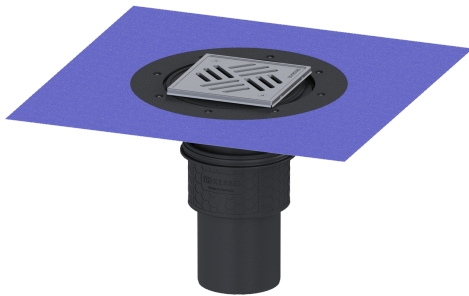

## Verdiepings-/vloeraf. Practicus DN 100, vert., Variofix, Sleufrooster

### Beschrijving

De verdiepings-/vloerafvoer Practicus van kunststof is bedoeld voor puntafwatering en is uitgerust met een aansluitrand, een uitneembaar stankslot, een afdichting en een bouwfaseafdekking. Inclusief telescopisch in hoogte verstelbaar opzetstuk van ABS. De afvoer voldoet aan bijzondere geluidsisolatie-eisen, gemeten door het Fraunhofer Instituut Stuttgart. De uitloopaansluiting is geschikt voor het aansluiten van SML-pijpen. Met aansluitmogelijkheid voor aarding.

Uitvoering	
Systeem:	125
Afdichting van het opzetstuk:	voor verlijmbare bijgeleverde dichtingsmanchet (bd) volgens DIN 18534
Afdichting van het basiselement:	aansluitrand
Waterslothoogte:	50 mm
Afvoercapaciteit (l/s) bij 20 mmwk:	2,2
Algemene karakteristieken	
Norm:	EN 1253-1
Nominale breedte (DN):	100
Uitwendige diameter (DA):	110 mm
Toelating:	Z-19.53-2414,Z-19.17-1719
ATEX:	nee

Stankslot:	inclusief
<b>Afmetingen</b>	
In hoogte verstelbaar:	10 - 18 mm
Netto gewicht:	2,74 kg
Bruto gewicht:	3,5 kg
Soort hoogteverstelling:	telescopisch opzetstuk
Lengte:	135 mm
Breedte:	135 mm
Lengte verpakking:	490 mm
Breedte verpakking:	275 mm
Hoogte verpakking:	495 mm
<b>Reservoir/basiselement</b>	
Aantal afvoeren:	1
Aansluiting toe-/afvoerspie:	De uitlaattuit is geschikt voor aansluiting op SML-buizen.
Materiaal afvoerelement:	PP
Uitvoering aansluiting:	verticaal
<b>Afdekkingskarakteristieken</b>	
Soort afdekking:	Sleufrooster
Afdekkingsmateriaal:	rvs 14301
Afdekking kleur:	zilver
Breedte Afdekking:	138 mm
Lengte Afdekking:	138 mm
Framemateriaal:	rvs 14301
Vergrendeling:	geschroefd
Belastingsklasse:	K 3 (EN 1253-1)
Roosterdesign:	Kessel
Framebreedte:	150 mm
Framelengte:	150 mm
Opzetstuk:	verstelbaar in drie dimensies
Materiaal opzetstuk:	ABS