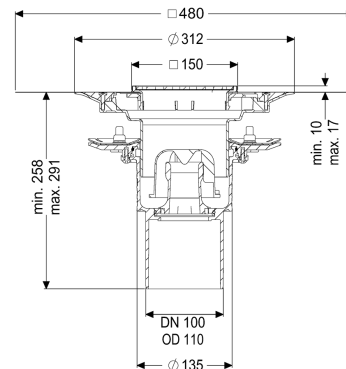

Vloerafvoer Practicus persafd.fl. DN 100, vert., Variofix, Sleufrooster

Artikel informatie

Artikel nr.: 45219.51
GTIN: 4026092033111
Korting groep: 10

Voordelen

- Hygiëne: hygiënisch, absoluut corrosiebestendig en duurzaam materiaal
- Geluidsisolatie: uitstekende isolatie, bevestigd door het Fraunhofer Instituut
- Brandwering: kan met de brand- en rookgasbescherming Fire-Kit worden gecombineerd

Beschrijving

De verdiepings-/vloerafvoer Practicus van kunststof is bedoeld voor puntafwatering en is uitgerust met een persafdichtingsflens, een uitneembaar stankslot, een afdichting en een bouwfaseafdekking. Inclusief telescopisch in hoogte verstelbaar opzetstuk van ABS. De afvoer voldoet aan bijzondere geluidsisolatie-eisen, gemeten door het Fraunhofer Instituut Stuttgart. De persafdichtingsflens met bouten en moeren van rvs is bedoeld voor het inklemmen of vastlassen van stroken bitumen of polymeerbitumen, maar ook afdichtingsstroken van kunststof en elastomeren. De uitloopaansluiting is geschikt voor het aansluiten van SML-pijpen. Met aansluitmogelijkheid voor aarding.

Uitvoering

Systeem:	125
Afdichting van het opzetstuk:	voor verlijmbare bijgeleverde dichtingsmanchet (bd) volgens DIN 18534
Afdichting van het basiselement:	Persafdichtingsflens (geschikt voor de toepassing van waterdichte afdichtingen)
Waterslotheogte:	50 mm
Afvoercapaciteit (l/s) bij 20 mmwk:	2,1
Algemene karakteristieken	
Norm:	EN 1253-1