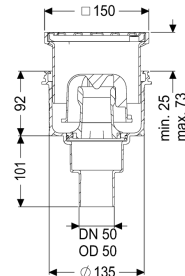

Verdiepings-/vloeraf. Practicus DN 50, vertic., Sleufrooster, geschroefd

Artikel informatie

Artikel nr.: 45250.11
GTIN: 4026092033760
Korting groep: 10

Voordelen

- Hygiëne: hygiënisch, absoluut corrosiebestendig en duurzaam materiaal
- Geluidsisolatie: uitstekende isolatie, bevestigd door het Fraunhofer Instituut
- Brandwering: kan met de brand- en rookgasbescherming Fire-Kit worden gecombineerd

Beschrijving

De verdiepings-/vloerafvoer Practicus van kunststof is bedoeld voor puntafwatering en is uitgerust met een aansluitrand, een uitneembaar stankslot, een afdichting en een bouwfaseafdekking. Inclusief telescopisch in hoogte verstelbaar opzetstuk van ABS. De afvoer voldoet aan bijzondere geluidsisolatie-eisen, gemeten door het Fraunhofer Instituut Stuttgart. De uitloopaansluiting is geschikt voor het aansluiten van SML-pijpen. Met aansluitmogelijkheid voor aarding.

Uitvoering

Systeem:	125
Afdichting van het opzetstuk:	aansluitrand
Afdichting van het basiselement:	aansluitrand
Waterslothoogte:	50 mm
Afvoercapaciteit (l/s) bij 20 mmwk:	2

Algemene karakteristieken

Norm:	EN 1253-1
Nominale wijidte (DN):	50
Uitwendige diameter (DA):	50 mm
Toelating:	Z-19.53-2414,Z-19.17-1719