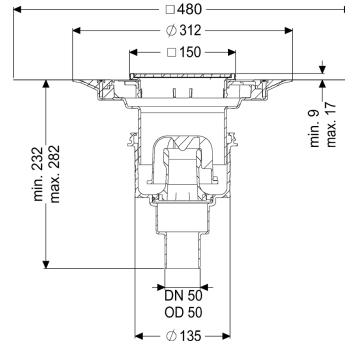

Verdiepings-/vloeraf. Practicus DN 50, vert., Variofix, Sleufrooster

Artikel informatie

Artikel nr.: 45250.51
GTIN: 4026092033913
Korting groep: 10

Voordelen

- Hygiëne: hygiënisch, absoluut corrosiebestendig en duurzaam materiaal
- Geluidsisolatie: uitstekende isolatie, bevestigd door het Fraunhofer Instituut
- Brandwering: kan met de brand- en rookgasbescherming Fire-Kit worden gecombineerd

Beschrijving

De verdiepings-/vloerafvoer Practicus van kunststof is bedoeld voor puntafwatering en is uitgerust met een aansluitrand, een uitneembaar stankslot, een afdichting en een bouwfaseafdekking. Inclusief telescopisch in hoogte verstelbaar opzetstuk van ABS. De afvoer voldoet aan bijzondere geluidsisolatie-eisen, gemeten door het Fraunhofer Instituut Stuttgart. De uitloopaansluiting is geschikt voor het aansluiten van SML-pijpen. Met aansluitmogelijkheid voor aarding.

Uitvoering	
Systeem:	125
Afdichting van het opzetstuk:	voor verlijmbare bijgeleverde dichtingsmanchet (bd) volgens DIN 18534
Afdichting van het basiselement:	aansluitrand
Waterslothoogte:	50 mm
Afvoercapaciteit (l/s) bij 20 mmwk:	2,2
Algemene karakteristieken	
Norm:	EN 1253-1
Nominale breedte (DN):	50
Uitwendige diameter (DA):	50 mm
Toelating:	Z-19.53-2414,Z-19.17-1719
ATEX:	nee