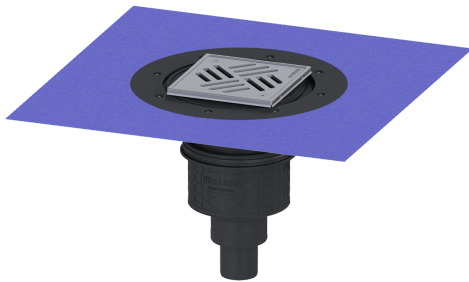

Verdiepings-/vloeraf. Practicus DN 50, vert., Variofix, Sleufrooster

Artikel informatie

Artikel nr.: 45250.51
 GTIN: 4026092033913
 Korting groep: 10

Voordelen

- Hygiëne: hygiënisch, absoluut corrosiebestendig en duurzaam materiaal
- Geluidsisolatie: uitstekende isolatie, bevestigd door het Fraunhofer Instituut
- Brandwering: kan met de brand- en rookgasbescherming Fire-Kit worden gecombineerd

Beschrijving

De verdiepings-/vloerafvoer Practicus van kunststof is bedoeld voor puntafwatering en is uitgerust met een aansluitrand, een uitneembaar stankslot, een afdichting en een bouwfaseafdekking. Inclusief telescopisch in hoogte verstelbaar opzetstuk van ABS. De afvoer voldoet aan bijzondere geluidsisolatie-eisen, gemeten door het Fraunhofer Instituut Stuttgart. De uitloopaansluiting is geschikt voor het aansluiten van SML-pijpen. Met aansluitmogelijkheid voor aarding.

Stankslot:	inclusief
Afmetingen	
In hoogte verstelbaar:	10 - 18 mm
Netto gewicht:	2,59 kg
Bruto gewicht:	3,35 kg
Soort hoogteverstelling:	telescopisch opzetstuk
Lengte:	135 mm
Breedte:	135 mm
Lengte verpakking:	490 mm
Breedte verpakking:	275 mm
Hoogte verpakking:	495 mm
Reservoir/basiselement	
Aantal afvoeren:	1
Materiaal afvoerelement:	PP
Uitvoering aansluiting:	verticaal
Afdekkingskarakteristieken	
Soort afdekking:	Sleufrooster
Afdekkingsmateriaal:	rvs 14301
Afdekking kleur:	zilver
Breedte Afdekking:	138 mm
Lengte Afdekking:	138 mm
Framemateriaal:	rvs 14301
Vergrendeling:	geschroefd
Belastingsklasse:	K 3 (EN 1253-1)
Roosterdesign:	Kessel
Framebreedte:	150 mm
Framelengte:	150 mm
Opzetstuk:	verstelbaar in drie dimensies
Materiaal opzetstuk:	ABS