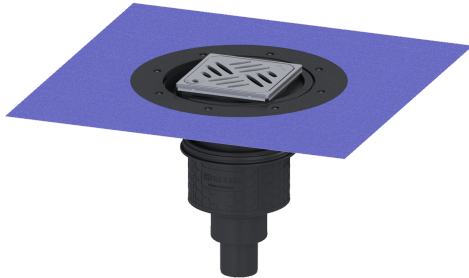

Verdiepings-/vloeraf. Practicus DN 50, vert., Comp.afd., Designrooster

Artikel informatie

Artikel nr.: 45250.53
 GTIN: 4026092033838
 Korting groep: 10

Voordelen

- Hygiëne: hygiënisch, absoluut corrosiebestendig en duurzaam materiaal
- Geluidsisolatie: uitstekende isolatie, bevestigd door het Fraunhofer Instituut
- Brandwering: kan met de brand- en rookgasbescherming Fire-Kit worden gecombineerd

Beschrijving

De verdiepings-/vloerafvoer Practicus van kunststof is bedoeld voor puntafwatering en is uitgerust met een aansluitrand, een uitneembaar stankslot, een afdichting en een bouwfaseafdekking. Inclusief telescopisch in hoogte verstelbaar opzetstuk van ABS. De afvoer voldoet aan bijzondere geluidsisolatie-eisen, gemeten door het Fraunhofer Instituut Stuttgart. De uitloopaansluiting is geschikt voor het aansluiten van SML-pijpen. Met aansluitmogelijkheid voor aarding.

Uitvoering

Systeem:	125
Afdichting van het opzetstuk:	voor verlijmbare bijgeleverde dichtingsmanchet (bd) volgens DIN 18534
Afdichting van het basiselement:	aansluitrand
Waterslothoogte:	50 mm
Afvoercapaciteit (l/s) bij 20 mmwk:	2,2

Reservoir/basiselement

Aantal afvoeren: 1
Materiaal afvoerelement: PP
Uitvoering aansluiting: verticaal

Afdekkingskarakteristieken

Soort afdekking: Designrooster
Afdekkingsmateriaal: rvs 14301
Afdekking kleur: zilver
Breedte Afdekking: 120 mm
Lengte Afdekking: 120 mm
Oppervlak: geslepen
Framemateriaal: rvs 14301
Vergrendeling: Lock & Lift
Belastingsklasse: L 15 (EN 1253-1)
Roosterdesign: Kessel
Antislipklasse: R9 volgens DIN 51130; C volgens DIN 51097
Framebreedte: 132 mm
Framelengte: 132 mm
Opzetstuk: verstelbaar in drie dimensies
Form opzetstuk: hoekig
Materiaal opzetstuk: ABS