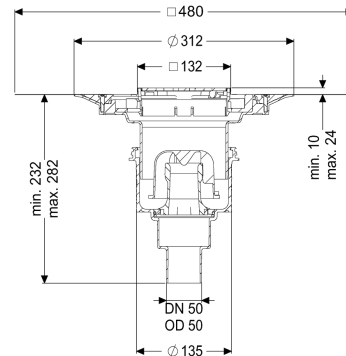

Verdiepings-/vloeraf. Practicus DN 50, vert., Comp.afd., Designrooster

Artikel informatie

Artikel nr.: 45250.53
GTIN: 4026092033838
Korting groep: 10

Voordelen

- Hygiëne: hygiënisch, absoluut corrosiebestendig en duurzaam materiaal
- Geluidsisolatie: uitstekende isolatie, bevestigd door het Fraunhofer Instituut
- Brandwering: kan met de brand- en rookgasbescherming Fire-Kit worden gecombineerd

Beschrijving

De verdiepings-/vloerafvoer Practicus van kunststof is bedoeld voor puntafwatering en is uitgerust met een aansluitrand, een uitneembaar stankslot, een afdichting en een bouwfaseafdekking. Inclusief telescopisch in hoogte verstelbaar opzetstuk van ABS. De afvoer voldoet aan bijzondere geluidsisolatie-eisen, gemeten door het Fraunhofer Instituut Stuttgart. De uitloopaansluiting is geschikt voor het aansluiten van SML-pijpen. Met aansluitmogelijkheid voor aarding.

Uitvoering

Systeem:	125
Afdichting van het opzetstuk:	voor verlijmbare bijgeleverde dichtingsmanchet (bd) volgens DIN 18534
Afdichting van het basiselement:	aansluitrand
Waterslothoogte:	50 mm
Afvoercapaciteit (l/s) bij 20 mmwk:	2,2

Algemene karakteristieken

Norm:	EN 1253-1
Nominale breedte (DN):	50
Uitwendige diameter (DA):	50 mm