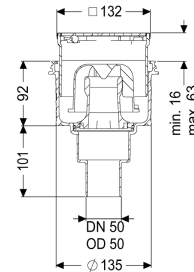

## Verdiepings-/vloeraf. Practicus DN 50, verticaal, Designrooster

#### Uitvoering

System:	125
Afdichting van het opzetstuk:	aansluitrand
Afdichting van het basiselement:	aansluitrand
Waterslothoogte:	50 mm
Afvoercapaciteit (l/s) bij 20 mmwk:	2

#### Algemene karakteristieken

Norm:	EN 1253-1
Nominale wijdte (DN):	50
Uitwendige diameter (DA):	50 mm
Toelating:	Z-19.53-2414,Z-19.17-1719
ATEX:	nee
Stankslot:	inclusief

**Afmetingen**

Netto gewicht:	1,32 kg
Bruto gewicht:	1,69 kg
Uitsparingsmaat breedte:	180 mm
Uitsparingsmaat lengte:	180 mm
Soort hoogteverstelling:	telescopisch opzetstuk
Lengte:	135 mm
Breedte:	135 mm
Lengte verpakking:	390 mm
Breedte verpakking:	190 mm
Hoogte verpakking:	310 mm

**Reservoir/basiselement**

Aantal afvoeren:	1
Materiaal afvoerelement:	PP
Uitvoering aansluiting:	verticaal

**Afdekkingskarakteristieken**

Soort afdekking:	Designrooster
Afdekkingsmateriaal:	rvs 14301
Afdekking kleur:	zilver
Breedte Afdekking:	120 mm
Hoogte Afdekking:	16 mm
Lengte Afdekking:	120 mm
Oppervlak:	geslepen
Framemateriaal:	rvs 14301
Vergrendeling:	Lock & Lift
Belastingsklasse:	L 15 (EN 1253-1)
Roosterdesign:	Kessel
Antislipklasse:	R9 volgens DIN 51130; C volgens DIN 51097
Framebreedte:	132 mm
Framelengte:	132 mm
Opzetstuk:	in hoogte verstelbaar
Form opzetstuk:	hoekig
Materiaal opzetstuk:	ABS