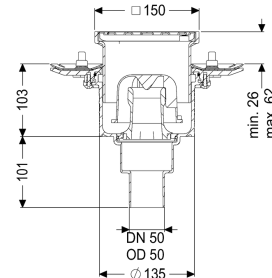

Vloerafvoer Practicus persafd.fl. DN 50, verticaal, Sleufrooster

Artikel informatie

Artikel nr.: 45259.11
GTIN: 4026092034101
Korting groep: 10

Voordelen

- Hygiëne: hygiënisch, absoluut corrosiebestendig en duurzaam materiaal
- Geluidsisolatie: uitstekende isolatie, bevestigd door het Fraunhofer Instituut
- Brandwering: kan met de brand- en rookgasbescherming Fire-Kit worden gecombineerd

Beschrijving

De verdiepings-/vloerafvoer Practicus van kunststof is bedoeld voor puntafwatering en is uitgerust met een persafdichtingsflens, een uitneembaar stankslot, een afdichting en een bouwfaseafdekking. Inclusief telescopisch in hoogte verstelbaar opzetstuk van ABS. De afvoer voldoet aan bijzondere geluidsisolatie-eisen, gemeten door het Fraunhofer Instituut Stuttgart. De persafdichtingsflens met bouten en moeren van rvs is bedoeld voor het inklemmen of vastlassen van stroken bitumen of polymeerbitumen, maar ook afdichtingsstroken van kunststof en elastomeren. De uitloopaansluiting is geschikt voor het aansluiten van SML-pijpen. Met aansluitmogelijkheid voor aarding.

Uitvoering

Systeem:	125
Afdichting van het opzetstuk:	aansluitrand
Afdichting van het basiselement:	Persafdichtingsflens (geschikt voor de toepassing van waterdichte afdichtingen)
Waterslotheogte:	50 mm
Afvoercapaciteit (l/s) bij 20 mmwk:	1,9

Algemene karakteristieken

Norm:	EN 1253-1
Nominale breedte (DN):	50